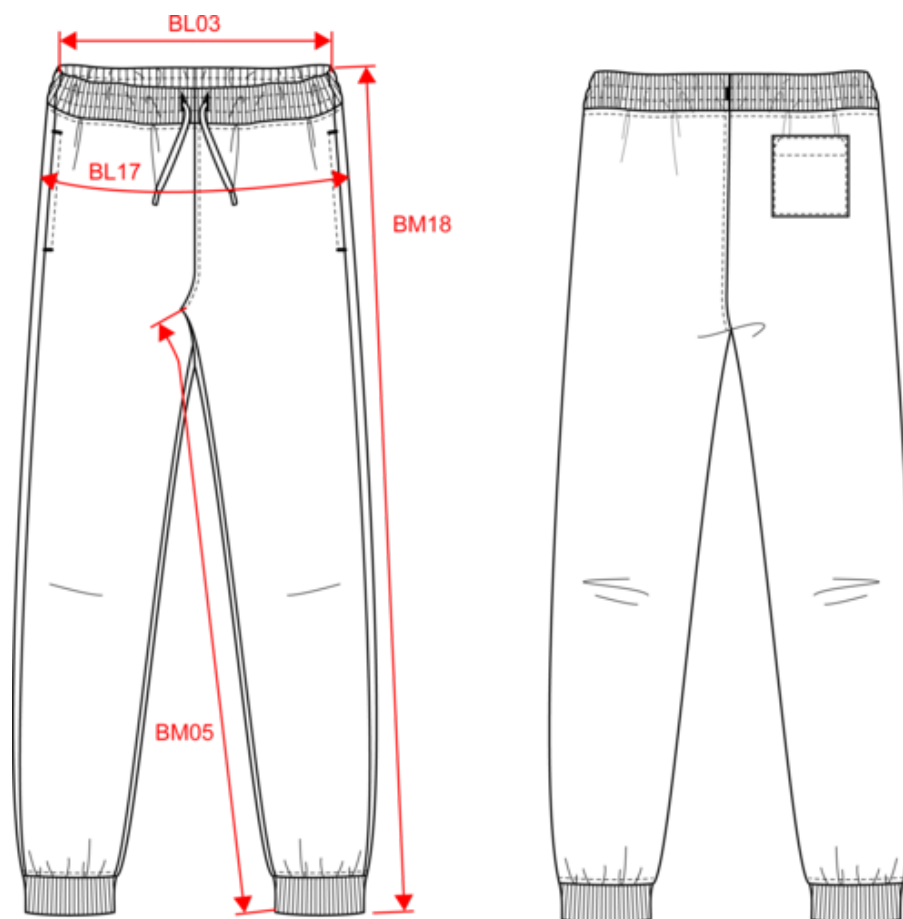

KARIBAN

K758

Pantalón molleton non gratté écoresponsable homme

- Conçu en French Terry pour un porter souple et agréable.
- Mode et écoresponsabilité.
- No Label : 100% personnalisable à votre marque.

80% coton biologique / 20% polyester recyclé post-consumer. Oxford Grey 75% coton biologique / 25 % polyester recyclé post-consumer. Molleton non gratté french terry LST (Low Shrinkage Terry). Tissu : lavage aux enzymes. 2 poches côté et 1 poche arrière plaquée. Ceinture élastiquée en bord-côte 1x1 avec cordon de serrage plat ton sur ton avec finition embout métal. Bas de jambe en bord-côte 1x1. Pas d'étiquette de marque, uniquement une puce de taille pour faciliter la personnalisation.

KARIBAN

K758

Pantalon molleton non gratté écoresponsable homme

Dimensions (cm)

Mesures en cm	XS	S	M	L	XL	XXL	3XL	4XL
BL03 - 1/2 largeur taille élastiquée à plat (ceinture devant sur dos)	34.00	36.00	38.00	40.00	43.00	46.00	49.00	52.00
BL17 - 1/2 largeur bassin (mesuré parallèle à la ceinture)	45.00	48.00	51.00	54.00	57.00	60.00	63.00	66.00
BM05 - Longueur entrejambes	80.00	80.00	80.00	80.00	80.00	80.00	80.00	80.00
BM18 - Longueur côté (ceinture comprise)	103.75	104.50	105.25	106.00	106.75	107.50	108.25	109.00

Oxford Grey
RVB :
Pantone C : Based on Cool gray 7C
Pantone TCX : Based on 16-3850TCX

Logistique

1

20

Sizes	Width (cm)	Height (cm)	Length (cm)	Net weight (kg)	Gross weight (kg)	Pieces/Box	Pieces/Bundle
XS	40.00000	30.00000	60.00000	8.05000	9.20000	20	1
S	40.00000	30.00000	60.00000	8.55000	9.70000	20	1
M	40.00000	30.00000	60.00000	8.85000	10.00000	20	1
L	40.00000	30.00000	60.00000	9.35000	10.60000	20	1
XL	40.00000	32.00000	60.00000	9.75000	11.00000	20	1
XXL	40.00000	32.00000	60.00000	10.35000	11.50000	20	1
3XL	40.00000	32.00000	60.00000	10.90000	12.20000	20	1
4XL	40.00000	32.00000	60.00000	11.30000	12.60000	20	1