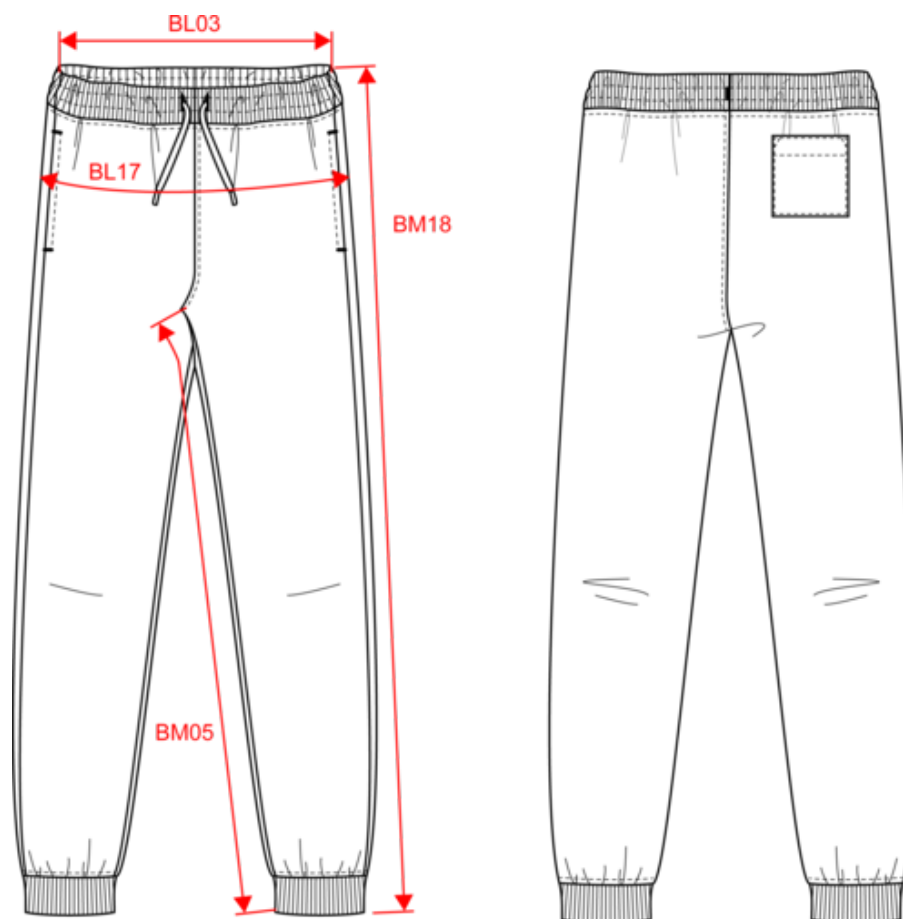

KARIBAN

K758

Pantalón molleton non gratté écoresponsable homme

- Conçu en French Terry pour un porter souple et agréable.
- Mode et écoresponsabilité.
- No Label : 100% personnalisable à votre marque.

80% coton biologique / 20% polyester recyclé post-consumer. Oxford Grey 75% coton biologique / 25 % polyester recyclé post-consumer. Molleton non gratté french terry LST (Low Shrinkage Terry). Tissu : lavage aux enzymes. 2 poches côté et 1 poche arrière plaquée. Ceinture élastiquée en bord-côte 1x1 avec cordon de serrage plat ton sur ton avec finition embout métal. Bas de jambe en bord-côte 1x1. Pas d'étiquette de marque, uniquement une puce de taille pour faciliter la personnalisation.

Tableau équivalence des tailles par pays en dernière page.

Certifications (1)

Made with 80% Organic materials.
EGL N°183963 / TOPTEx Belgique

Informations Complémentaires

Logistique

Pays d'origine

Code douanier

KARIBAN

K758

Pantalon molleton non gratté écoresponsable homme

Dimensions (cm)

Mesures en cm	XS	S	M	L	XL	XXL	3XL	4XL
BL03 - 1/2 largeur taille élastiquée à plat (ceinture devant sur dos)	34.00	36.00	38.00	40.00	43.00	46.00	49.00	52.00
BL17 - 1/2 largeur bassin (mesuré parallèle à la ceinture)	45.00	48.00	51.00	54.00	57.00	60.00	63.00	66.00
BM05 - Longueur entrejambes	80.00	80.00	80.00	80.00	80.00	80.00	80.00	80.00
BM18 - Longueur côté (ceinture comprise)	103.75	104.50	105.25	106.00	106.75	107.50	108.25	109.00

Oxford Grey

RVB :
Pantone C : Based on Cool gray 7C
Pantone TCX : Based on 16-3850TCX

Logistique

1

20

Sizes	Width (cm)	Height (cm)	Length (cm)	Net weight (kg)	Gross weight (kg)	Pieces/Box	Pieces/Bundle
XS	40.00	30.00	60.00	8.05	9.2	20	1
S	40.00	30.00	60.00	8.55	9.7	20	1
M	40.00	30.00	60.00	8.85	10	20	1
L	40.00	30.00	60.00	9.35	10.6	20	1
XL	40.00	32.00	60.00	9.75	11	20	1
XXL	40.00	32.00	60.00	10.35	11.5	20	1
3XL	40.00	32.00	60.00	10.9	12.2	20	1
4XL	40.00	32.00	60.00	11.3	12.6	20	1