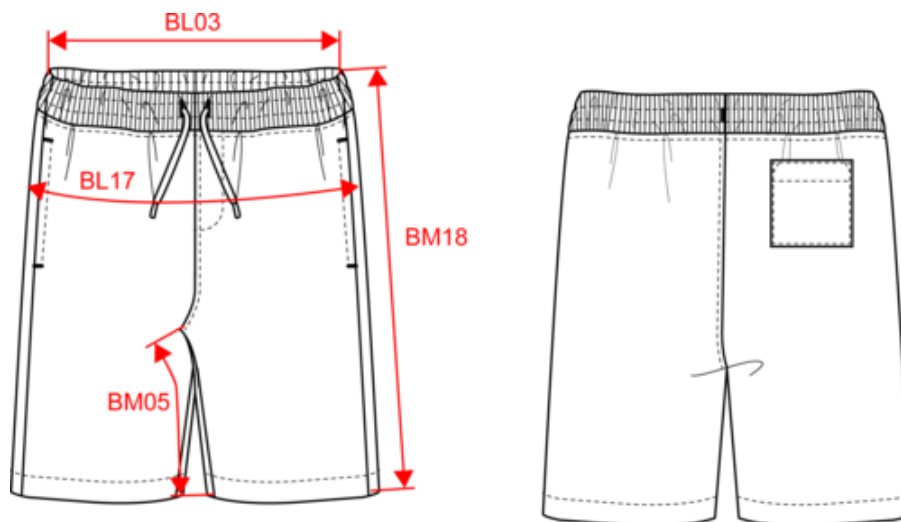

80% coton biologique / 20% polyester recyclé post-consumer. Oxford Grey 75% coton biologique / 25 % polyester recyclé post-consumer. Molleton non gratté french terry LST (Low Shrinkage Terry). Tissu : lavage aux enzymes. 2 poches côté et 1 poche arrière plaquée. Ceinture élastiquée en bord-côte 1x1 avec cordon de serrage plat ton sur ton avec finition embout métal. Pas d'étiquette de marque, uniquement une puce de taille pour faciliter la personnalisation.

Tableau équivalence des tailles par pays en dernière page.

Certifications (1)

Informations Complémentaires

Logistique

Pays d'origine

Code douanier

(1) NOUVELLE VERSION DU REFERENTIEL GOTS V7.0 Suite à cette nouvelle version, la couleur Oxford Grey de ce produit n'est plus couverte par la certification GOTS (Global Organic Textile Standard).

KARIBAN

K757

Bermuda molleton non gratté écoresponsable homme

Dimensions (cm)

Mesures en cm	XS	S	M	L	XL	XXL	3XL	4XL
BL03 - 1/2 largeur taille élastiquée à plat (ceinture devant sur dos)	34.00	36.00	38.00	40.00	43.00	46.00	49.00	52.00
BL17 - 1/2 largeur bassin (mesuré parallèle à la ceinture)	45.00	48.00	51.00	54.00	57.00	60.00	63.00	66.00
BM05 - Longueur entrejambes	20.50	20.50	20.75	21.00	21.25	21.50	21.75	22.00
BM18 - Longueur côté (ceinture comprise)	44.00	45.00	46.00	47.00	48.00	49.00	50.00	51.00

Oxford Grey

RVB :
Pantone C : Based on Cool gray 7C
Pantone TCX : Based on 16-3850TCX

Logistique

1

20

Sizes	Width (cm)	Height (cm)	Length (cm)	Net weight (kg)	Gross weight (kg)	Pieces/Box	Pieces/Bundle
XS	40.00	20.00	60.00	5.4	6.5	20	1
S	40.00	20.00	60.00	5.8	6.9	20	1
M	40.00	20.00	60.00	6.2	7.3	20	1
L	40.00	20.00	60.00	6.5	7.6	20	1
XL	40.00	22.00	60.00	6.9	8	20	1
XXL	40.00	22.00	60.00	7.3	8.5	20	1
3XL	40.00	22.00	60.00	7.5	8.8	20	1
4XL	40.00	22.00	60.00	8	9.2	20	1