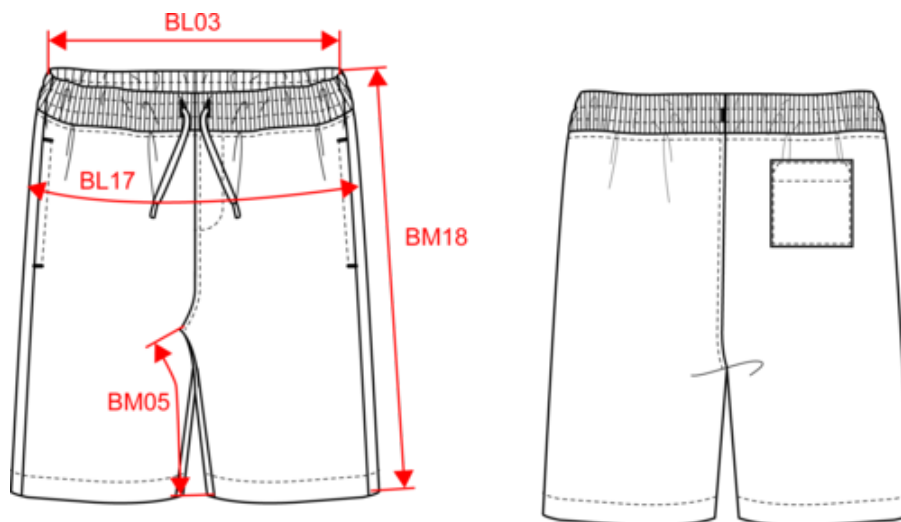

80% algodón orgánico / 20% poliéster reciclado post-consumer.
Oxford grey 75% algodón orgánico / 25% poliéster reciclado post-consumer. Felpa no perchada French Terry LST (Low Shrinkage Terry). Tejido: lavado enzimático. 2 bolsillos laterales y 1 bolsillo parche trasero. Cintura elástica de canalé 1x1 con cordón de ajuste plano a tono con terminación de punta metálica. Sin etiqueta de marca, únicamente una etiqueta con la talla para facilitar la personalización. Peso medio en la talla L : 285g.

KARIBAN

K757

Bermuda felpa no perchada ecorresponsable hombre

Dimensiones

Measurements in cm	XS	S	M	L	XL	XXL	3XL	4XL
BL03 - 1/2 elasticated waist width relaxed (front over back)	34.00	36.00	38.00	40.00	43.00	46.00	49.00	52.00
BL17 - 1/2 hip width (measured parallel to waistband)	45.00	48.00	51.00	54.00	57.00	60.00	63.00	66.00
BM05 - Inseam length	20.50	20.50	20.75	21.00	21.25	21.50	21.75	22.00
BM18 - Side length (waistband included)	44.00	45.00	46.00	47.00	48.00	49.00	50.00	51.00

Oxford Grey

RVB :
Pantone C : Based on Cool gray 7C
Pantone TCX : Based on 16-3850TCX

Logistica

1

20

Sizes	Width (cm)	Height (cm)	Length (cm)	Net weight (kg)	Gross weight (kg)	Pieces/Box	Pieces/Bundle
XS	40.00	20.00	60.00	5.40000	6.50000	20	1
S	40.00	20.00	60.00	5.80000	6.90000	20	1
M	40.00	20.00	60.00	6.20000	7.30000	20	1
L	40.00	20.00	60.00	6.50000	7.60000	20	1
XL	40.00	22.00	60.00	6.90000	8.00000	20	1
XXL	40.00	22.00	60.00	7.30000	8.50000	20	1
3XL	40.00	22.00	60.00	7.50000	8.80000	20	1
4XL	40.00	22.00	60.00	8.00000	9.20000	20	1