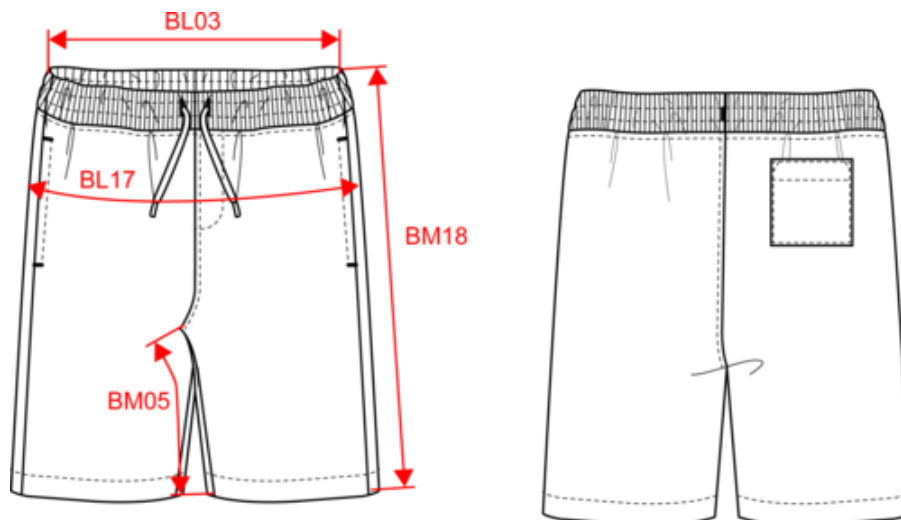

80 % biologischer Baumwolle / 20 % recyceltem Polyester post-consumer. Oxford Grey 75% biologischer Baumwolle / 25% recyceltem Polyester post-consumer. Ungebürstetes LST-Molton (Low Shrinkage Terry). Enzymwaschung. 2 Seitentaschen und 1 aufgesetzte Gesäßtasche. Elastischer Bund mit 1x1-Rippstrick und flachem, farblich abgestimmtem Kordelzug mit Metallende. Kein Markenetikett, nur Größenkennzeichnung für eine leichtere Veredelung.

Zertifikate (1)

Zusätzliche Informationen

Logistik

Herkunftsland

Zolltarifnummer

(1) NEUE VERORDNUNG DES GOTS-STANDARDS V7.0 Infolge dieser neuen Version fällt die Farbe Oxford Grey dieses Produkts nicht mehr unter die GOTS-Zertifizierung (Global Organic Textile Standard).

KARIBAN

K757

Umweltfreundliche Bermuda-Shorts für Herren aus ungebürstetem Molton

Maße

Measurements in cm	XS	S	M	L	XL	XXL	3XL	4XL
BL03 - 1/2 elasticated waist width relaxed (front over back)	34.00	36.00	38.00	40.00	43.00	46.00	49.00	52.00
BL17 - 1/2 hip width (measured parallel to waistband)	45.00	48.00	51.00	54.00	57.00	60.00	63.00	66.00
BM05 - Inseam length	20.50	20.50	20.75	21.00	21.25	21.50	21.75	22.00
BM18 - Side length (waistband included)	44.00	45.00	46.00	47.00	48.00	49.00	50.00	51.00

Oxford Grey

RVB :
Pantone C : Based on Cool gray 7C
Pantone TCX : Based on 16-3850TCX

Logistik

1

20

Sizes	Width (cm)	Height (cm)	Length (cm)	Net weight (kg)	Gross weight (kg)	Pieces/Box	Pieces/Bundle
XS	40.00	20.00	60.00	5.4	6.5	20	1
S	40.00	20.00	60.00	5.8	6.9	20	1
M	40.00	20.00	60.00	6.2	7.3	20	1
L	40.00	20.00	60.00	6.5	7.6	20	1
XL	40.00	22.00	60.00	6.9	8	20	1
XXL	40.00	22.00	60.00	7.3	8.5	20	1
3XL	40.00	22.00	60.00	7.5	8.8	20	1
4XL	40.00	22.00	60.00	8	9.2	20	1