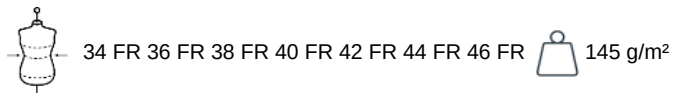

KARIBAN

K756

Bermuda léger multipoches femme

- Pratique et ultra fonctionnel.
- Tissu lavé en popeline de coton pour un aspect souple.
- Léger et confortable. Indispensable du vestiaire workwear.

100% coton. Tissu popeline lavé pour un aspect souple et confortable. Intérieur ceinture contrasté avec cordon de serrage. Fermeture zippée et bouton pression. 2 poches italiennes devant. 2 poches à soufflet avec rabat et bouton pression à l'arrière et côtés.

62046290

Existe aussi en version

K755

KARIBAN

K756

Bermuda léger multipoches femme

Dimensions (cm)

Mesures en cm	34 FR	36 FR	38 FR	40 FR	42 FR	44 FR	46 FR
BL01 - 1/2 largeur taille (ceinture boutonnée et devant sur dos)	37.00	38.50	40.00	42.00	44.00	44.00	46.00
BL17 - 1/2 largeur bassin (mesuré parallèle à la ceinture)	15.75	16.12	16.50	17.00	17.50	18.00	18.50
BM05 - Longueur entrejambes	24.80	24.90	25.00	25.10	25.20	25.30	25.40
BM18 - Longueur côté (ceinture comprise)	45.90	46.60	47.30	48.00	48.70	49.40	50.10

Light khaki
RVB : 92,88,68
Pantone C : 7764C
Pantone TCX : 19-0512TCX

Logistique

1

25

Sizes	Width (cm)	Height (cm)	Length (cm)	Net weight (kg)	Gross weight (kg)	Pieces/Box	Pieces/Bundle
34 FR	40.00000	15.00000	60.00000	5.50000	7.10000	25	1
36 FR	40.00000	15.00000	60.00000	5.60000	7.20000	25	1
38 FR	40.00000	15.00000	60.00000	5.85000	7.45000	25	1
40 FR	40.00000	15.00000	60.00000	6.00000	7.60000	25	1
42 FR	40.00000	15.00000	60.00000	6.15000	7.75000	25	1
44 FR	40.00000	15.00000	60.00000	6.40000	8.00000	25	1
46 FR	40.00000	15.00000	60.00000	6.50000	8.10000	25	1