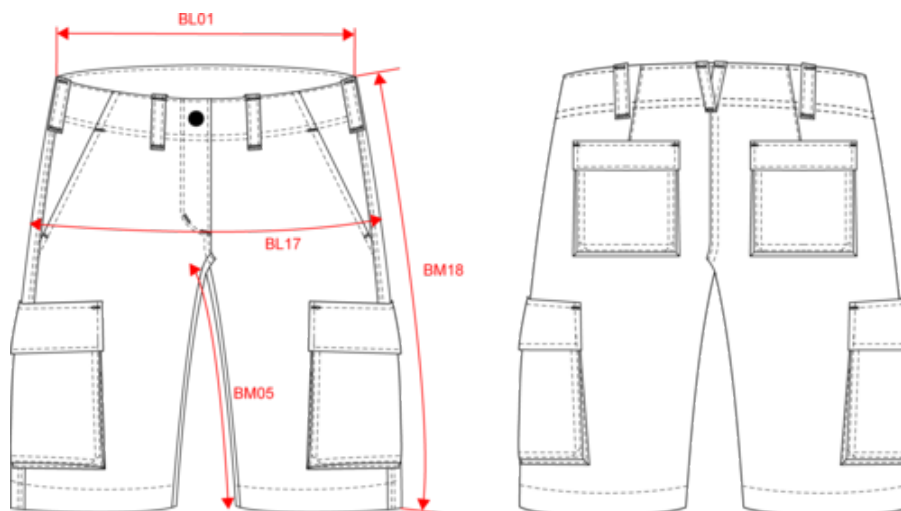

KARIBAN

K756

Bermuda léger multipoches femme

- Pratique et ultra fonctionnel.
- Tissu lavé en popeline de coton pour un aspect souple.
- Léger et confortable. Indispensable du vestiaire workwear.

100% coton. Tissu popeline lavé pour un aspect souple et confortable. Intérieur ceinture contrasté avec cordon de serrage. Fermeture zippée et bouton pression. 2 poches italiennes devant. 2 poches à soufflet avec rabat et bouton pression à l'arrière et côtés.

62046290

Existe aussi en version

K755

KARIBAN

K756

Bermuda léger multipoches femme

Dimensions (cm)

Mesures en cm	34 FR	36 FR	38 FR	40 FR	42 FR	44 FR	46 FR
BL01 - 1/2 largeur taille (ceinture boutonnée et devant sur dos)	37.00	38.50	40.00	42.00	44.00	44.00	46.00
BL17 - 1/2 largeur bassin (mesuré parallèle à la ceinture)	15.75	16.12	16.50	17.00	17.50	18.00	18.50
BM05 - Longueur entrejambes	24.80	24.90	25.00	25.10	25.20	25.30	25.40
BM18 - Longueur côté (ceinture comprise)	45.90	46.60	47.30	48.00	48.70	49.40	50.10

Light khaki
RVB : 92,88,68
Pantone C : 7764C
Pantone TCX : 19-0512TCX

Logistique

1

25

Sizes	Width (cm)	Height (cm)	Length (cm)	Net weight (kg)	Gross weight (kg)	Pieces/Box	Pieces/Bundle
34 FR	40.00000	15.00000	60.00000	5.50000	7.10000	25	1
36 FR	40.00000	15.00000	60.00000	5.60000	7.20000	25	1
38 FR	40.00000	15.00000	60.00000	5.85000	7.45000	25	1
40 FR	40.00000	15.00000	60.00000	6.00000	7.60000	25	1
42 FR	40.00000	15.00000	60.00000	6.15000	7.75000	25	1
44 FR	40.00000	15.00000	60.00000	6.40000	8.00000	25	1
46 FR	40.00000	15.00000	60.00000	6.50000	8.10000	25	1