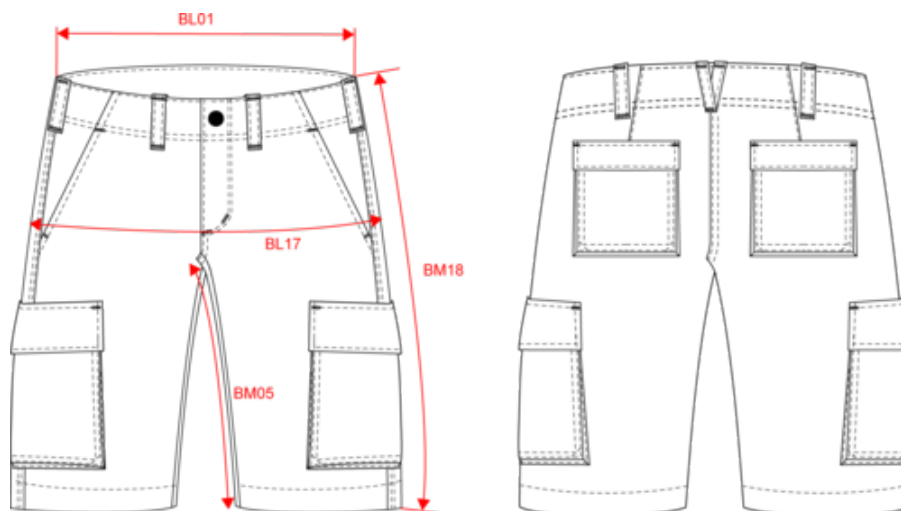

KARIBAN

K755

Bermuda léger multipoches homme

- Pratique et ultra fonctionnel.
- Tissu lavé en popeline de coton pour un aspect souple.
- Léger et confortable. Indispensable du vestiaire workwear.

100% coton. Tissu popeline lavé pour un aspect souple et confortable. Intérieur ceinture contrasté avec cordon de serrage. Fermeture zippée et bouton pression. 2 poches italiennes devant dont une avec 1 poche monnaie. 2 poches à soufflet avec rabat et bouton pression à l'arrière et côtés.

K755

Bermuda léger multipoches homme

Dimensions (cm)

Mesures en cm	38 FR	40 FR	42 FR	44 FR	46 FR	48 FR	50 FR	52 FR	54 FR
BL01 - 1/2 largeur taille (ceinture boutonnée et devant sur dos)	39.50	41.50	43.50	45.50	48.00	50.50	53.00	55.50	58.00
BL17 - 1/2 largeur bassin (mesuré parallèle à la ceinture)	50.00	52.00	54.00	56.00	58.00	60.00	62.00	64.00	66.00
BM05 - Longueur entrejambes	27.10	27.30	27.50	27.70	27.90	28.10	28.30	28.50	28.70
BM18 - Longueur côté (ceinture comprise)	51.50	52.20	52.90	53.60	54.30	55.00	55.70	56.40	57.10

Light khaki
RVB : 92,88,68
Pantone C : 7764C
Pantone TCX : 19-0512TCX

Logistique

1

25

Sizes	Width (cm)	Height (cm)	Length (cm)	Net weight (kg)	Gross weight (kg)	Pieces/Box	Pieces/Bundle
38 FR	40.00000	13.00000	60.00000	6.90000	8.40000	25	1
40 FR	40.00000	13.00000	60.00000	7.00000	8.55000	25	1
42 FR	40.00000	13.00000	60.00000	7.40000	8.90000	25	1
44 FR	40.00000	13.00000	60.00000	7.50000	9.00000	25	1
46 FR	40.00000	13.00000	60.00000	7.65000	9.15000	25	1
48 FR	40.00000	17.00000	60.00000	7.90000	9.40000	25	1
50 FR	40.00000	17.00000	60.00000	8.10000	9.60000	25	1
52 FR	40.00000	17.00000	60.00000	8.15000	9.65000	25	1
54 FR	40.00000	17.00000	60.00000	8.35000	9.85000	25	1