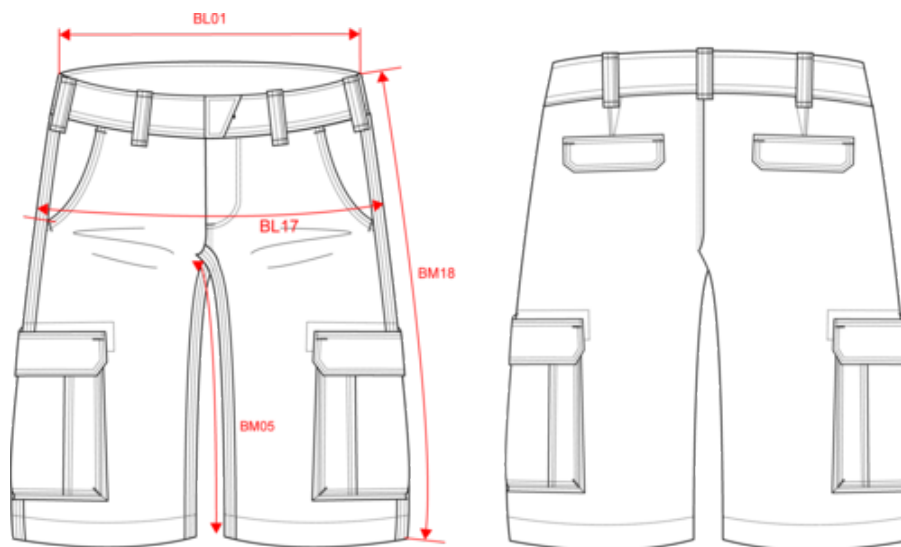

KARIBAN

K754

Bermuda multipoches homme

- Multipoches : pratique et ultra fonctionnel.
- Épais et résistant, indispensable du vestiaire workwear.
- Tissu sergé alliant confort et durabilité.

98% coton / 2% élasthanne. Tissu sergé finition peau de pêche. Fermeture zippée et bouton métal caché. 2 poches devant. 2 poches côté à soufflet avec rabat. 2 poches arrière avec rabat. Ce produit a subi un traitement spécial et présente un aspect volontairement vieilli. Ce procédé de fabrication implique des variations de couleurs d'un produit à l'autre et rend chaque pièce unique.

KARIBAN

K754

Bermuda multipoches homme

Dimensions (cm)

Mesures en cm	36 FR	38 FR	40 FR	42 FR	44 FR	46 FR	48 FR	50 FR	52 FR	54 FR
BL01 - 1/2 largeur taille (ceinture boutonnée et devant sur dos)	38.00	40.00	42.00	44.00	46.00	48.50	51.00	53.50	56.00	58.50
BL17 - 1/2 largeur bassin (mesuré parallèle à la ceinture)	49.00	51.00	53.00	55.00	57.00	59.00	61.00	63.00	65.00	67.00
BM05 - Longueur entrejambes	27.50	27.75	28.00	28.25	28.50	28.75	29.00	29.25	29.50	29.75
BM18 - Longueur côté (ceinture comprise)	53.00	53.75	54.50	55.25	56.00	56.75	57.50	58.25	59.00	59.75