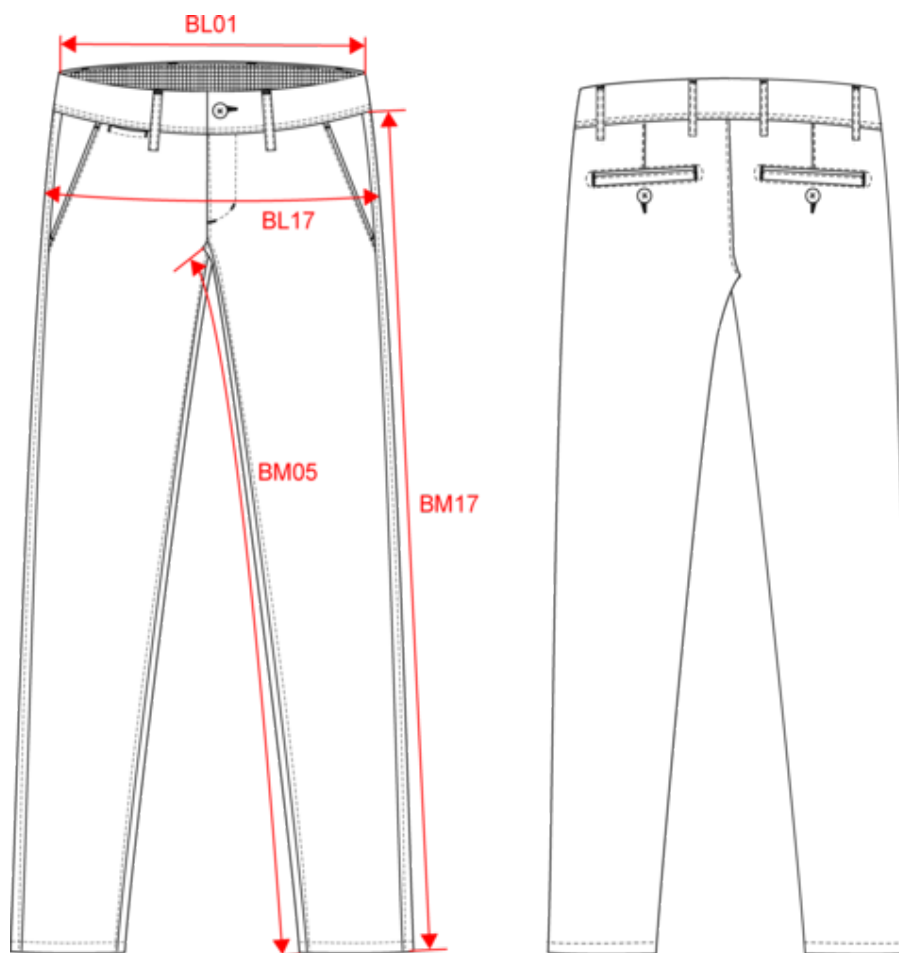

# KARIBAN

K748

Chino premium homme

Dimensions (cm)

Mesures en cm	38 FR	40 FR	42 FR	44 FR	46 FR	48 FR	50 FR	52 FR	54 FR
BL01 - 1/2 largeur taille (ceinture boutonnée et devant sur dos)	40.50	42.50	44.50	46.50	49.00	51.50	54.00	56.50	59.00
BL17 - 1/2 largeur bassin ( mesuré parallèle à la ceinture)	49.00	51.00	53.00	55.00	57.00	59.00	61.00	63.00	65.00
BM05 - Longueur entrejambes	86.00	86.00	86.00	86.00	86.00	86.00	86.00	86.00	86.00
BM17 - Longueur côté (ceinture non comprise)	105.25	105.75	106.25	106.75	107.25	107.75	108.25	108.75	109.25

Taille fabricant	Pays-Bas	Italie	Portugal	Espagne	Royaume-Uni	Allemagne
34 FR	40 NL	38 IT	34 PT	34 ES	24 UK	40 DE
36 FR	42 NL	40 IT	36 PT	36 ES	26 UK	42 DE
38 FR	44 NL	42 IT	38 PT	38 ES	28 UK	44 DE
40 FR	46 NL	44 IT	40 PT	40 ES	30 UK	46 DE
42 FR	48 NL	46 IT	42 PT	42 ES	32 UK	48 DE
44 FR	50 NL	48 IT	44 PT	44 ES	34 UK	50 DE
46 FR	52 NL	50 IT	46 PT	46 ES	36 UK	52 DE
48 FR	54 NL	52 IT	48 PT	48 ES	38 UK	54 DE
50 FR	56 NL	54 IT	50 PT	50 ES	40 UK	56 DE
52 FR	58 NL	56 IT	52 PT	52 ES	42 UK	58 DE
54 FR	60 NL	58 IT	54 PT	54 ES	44 UK	60 DE
56 FR	62 NL	60 IT	56 PT	56 ES	46 UK	62 DE
58 FR	64 NL	62 IT	58 PT	58 ES	48 UK	64 DE
60 FR	66 NL	64 IT	60 PT	60 ES	50 UK	66 DE
62 FR	68 NL	66 IT	62 PT	62 ES	52 UK	68 DE