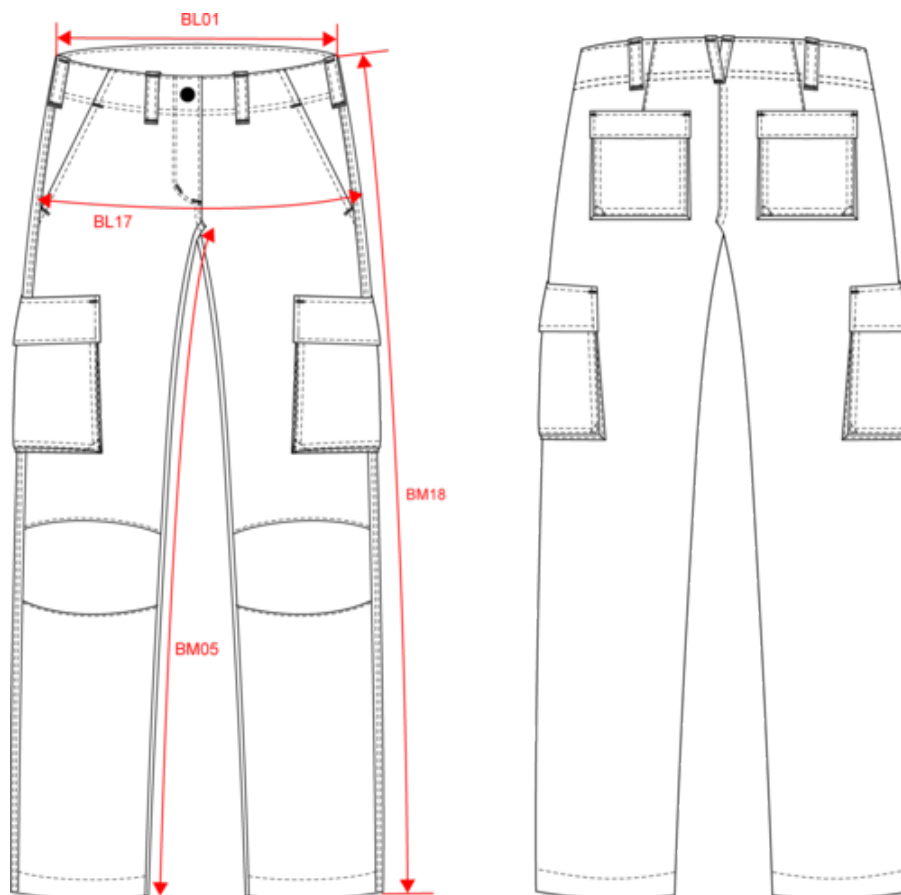

KARIBAN

K746

Pantalon léger multipoches femme

- Léger et confortable. Indispensable du vestiaire workwear.
- Tissu lavé en popeline de coton pour un aspect souple.
- Pratique et ultra fonctionnel.

100% coton popeline. Tissu lavé pour un aspect souple et confortable. Intérieur ceinture contrasté avec cordon de serrage. Fermeture zippée et bouton pression. 2 poches italiennes devant. 2 poches à soufflet avec rabat et bouton pression à l'arrière et côtés. Empiècements genoux.

Mesures en cm	34 FR	36 FR	38 FR	40 FR	42 FR	44 FR	46 FR
BL01 - 1/2 largeur taille (ceinture boutonnée et devant sur dos)	37.00	38.50	40.00	42.00	44.00	46.00	48.00
BL17 - 1/2 largeur bassin (mesuré parallèle à la ceinture)	46.00	47.50	49.00	50.50	52.50	54.50	56.50
BM05 - Longueur entrejambes	82.00	82.00	82.00	82.00	82.00	82.00	82.00
BM18 - Longueur côté (ceinture comprise)	105.00	105.50	106.00	106.50	107.00	107.50	108.00

Light khaki

RVB : 92,88,68
Pantone C : 7764C
Pantone TCX : 19-0512TCX

Logistique

1

20

Sizes	Width (cm)	Height (cm)	Length (cm)	Net weight (kg)	Gross weight (kg)	Pieces/Box	Pieces/Bundle
34 FR	40.00000	18.00000	60.00000	5.75000	7.45000	20	1
36 FR	40	18	60		8.6	20	0
38 FR	40.00000	18.00000	60.00000	6.10000	7.80000	20	1
40 FR	40.00000	18.00000	60.00000	6.25000	7.95000	20	1
42 FR	40.00000	18.00000	60.00000	6.50000	8.20000	20	1
44 FR	40.00000	18.00000	60.00000	6.70000	8.40000	20	1
46 FR	40.00000	18.00000	60.00000	6.90000	8.60000	20	1

Taille fabricant	Pays-Bas	Italie	Portugal	Espagne	Royaume-Uni	Allemagne
32 FR	30 NL	36 IT	32 PT	32 ES	6 UK	30 DE
34 FR	32 NL	38 IT	34 PT	34 ES	8 UK	32 DE
36 FR	34 NL	40 IT	36 PT	36 ES	10 UK	34 DE
38 FR	36 NL	42 IT	38 PT	38 ES	12 UK	36 DE
40 FR	38 NL	44 IT	40 PT	40 ES	14 UK	38 DE
42 FR	40 NL	46 IT	42 PT	42 ES	16 UK	40 DE
44 FR	42 NL	48 IT	44 PT	44 ES	18 UK	42 DE
46 FR	44 NL	50 IT	46 PT	46 ES	20 UK	44 DE
48 FR	46 NL	52 IT	48 PT	48 ES	22 UK	46 DE
50 FR	48 NL	54 IT	50 PT	50 ES	24 UK	48 DE