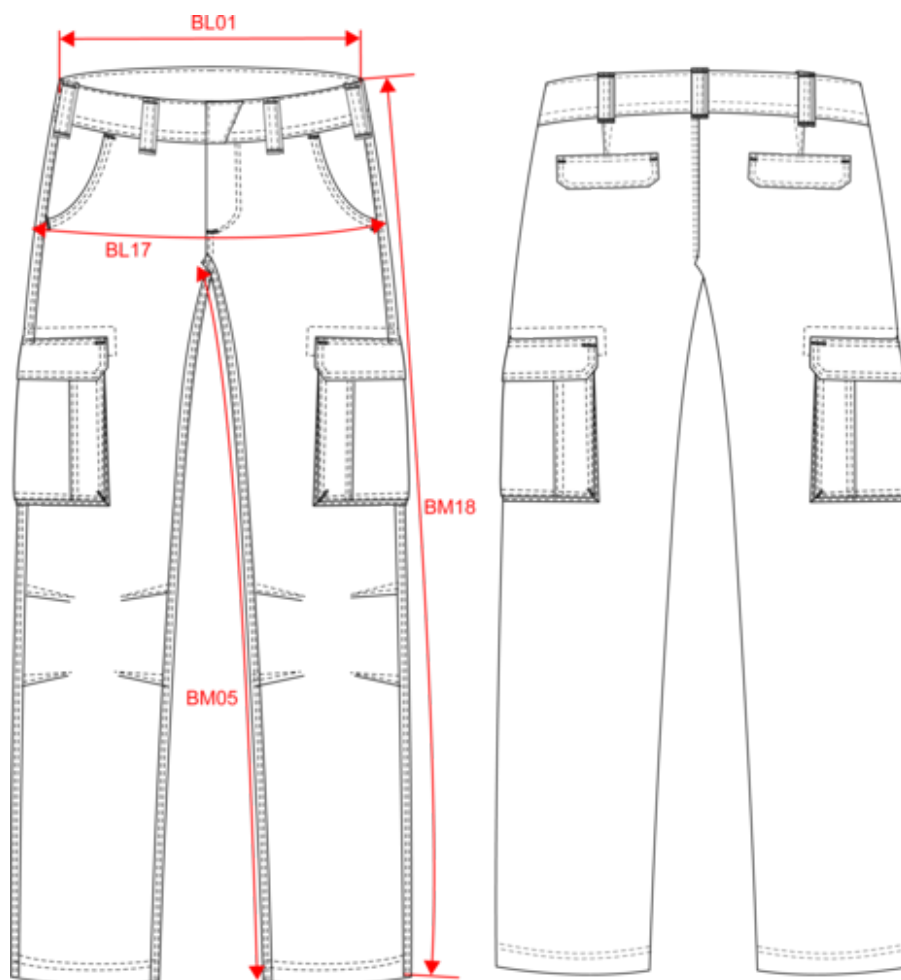

KARIBAN

K744

Pantalon multipoches homme

- Tissu sergé alliant confort et durabilité.
- Épais et résistant, indispensable du vestiaire workwear.
- Pratique et ultra fonctionnel.

98% coton / 2% élasthanne. Tissu sergé finition peau de pêche. Fermeture zippée et bouton métal caché. 2 poches devant. 2 poches côté à soufflet avec rabat. 2 poches arrière avec rabat. Ce produit a subi un traitement spécial et présente un aspect volontairement vieilli. Ce procédé de fabrication implique des variations de couleurs d'un produit à l'autre et rend chaque pièce unique.

BD - Bangladesh

Code douanier

62034235

Black

Camel

Dark
Grey

Dark
Navy

Olive
Camouflage

KARIBAN

K744

Pantalon multipoches homme

Dimensions (cm)

Mesures en cm	36 FR	38 FR	40 FR	42 FR	44 FR	46 FR	48 FR	50 FR	52 FR	54 FR
BL01 - 1/2 largeur taille (ceinture boutonnée et devant sur dos)	38.00	40.00	42.00	44.00	46.00	48.50	51.00	53.50	56.00	58.50
BL17 - 1/2 largeur bassin (mesuré parallèle à la ceinture)	49.00	51.00	53.00	55.00	57.00	59.00	61.00	63.00	65.00	67.00
BM05 - Longueur entrejambes	85.00	85.25	85.50	85.75	86.00	86.25	86.50	86.75	87.00	87.25
BM18 - Longueur côté (ceinture comprise)	112.00	112.75	113.50	114.25	115.00	115.75	116.50	117.25	118.00	118.75

Taille fabricant	Pays-Bas	Italie	Portugal	Espagne	Royaume-Uni	Allemagne
34 FR	40 NL	38 IT	34 PT	34 ES	24 UK	40 DE
36 FR	42 NL	40 IT	36 PT	36 ES	26 UK	42 DE
38 FR	44 NL	42 IT	38 PT	38 ES	28 UK	44 DE
40 FR	46 NL	44 IT	40 PT	40 ES	30 UK	46 DE
42 FR	48 NL	46 IT	42 PT	42 ES	32 UK	48 DE
44 FR	50 NL	48 IT	44 PT	44 ES	34 UK	50 DE
46 FR	52 NL	50 IT	46 PT	46 ES	36 UK	52 DE
48 FR	54 NL	52 IT	48 PT	48 ES	38 UK	54 DE
50 FR	56 NL	54 IT	50 PT	50 ES	40 UK	56 DE
52 FR	58 NL	56 IT	52 PT	52 ES	42 UK	58 DE
54 FR	60 NL	58 IT	54 PT	54 ES	44 UK	60 DE
56 FR	62 NL	60 IT	56 PT	56 ES	46 UK	62 DE
58 FR	64 NL	62 IT	58 PT	58 ES	48 UK	64 DE
60 FR	66 NL	64 IT	60 PT	60 ES	50 UK	66 DE
62 FR	68 NL	66 IT	62 PT	62 ES	52 UK	68 DE