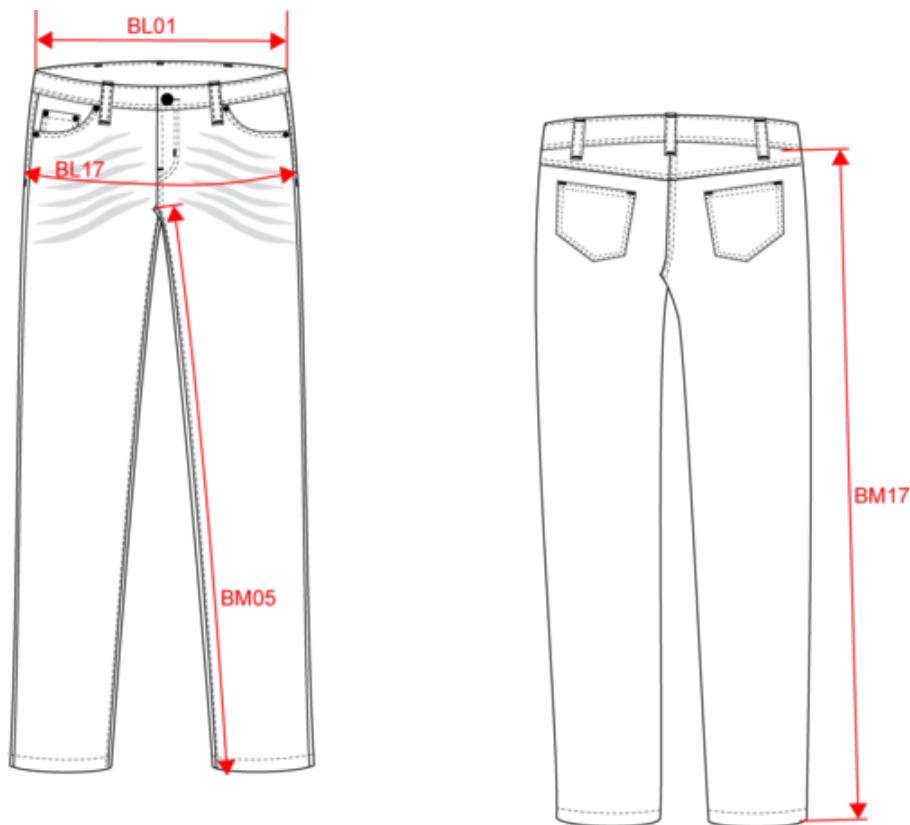

## Dimensions (cm)

Mesures en cm	36 FR	38 FR	40 FR	42 FR	44 FR	46 FR	48 FR	50 FR	52 FR	54 FR
BL01 - 1/2 largeur taille (ceinture boutonnée et devant sur dos)	37.00	39.00	41.00	43.00	45.30	47.80	50.30	52.80	55.30	57.80
BL17 - 1/2 largeur bassin ( mesuré parallèle à la ceinture)	46.00	48.00	50.00	52.00	54.00	56.00	58.00	60.00	62.00	64.00
BM05 - Longueur entrejambes	84.25	84.50	84.75	85.00	85.25	85.50	85.75	86.00	86.25	86.50
BM17 - Longueur côté (ceinture non comprise)	103.00	103.75	104.50	105.25	106.00	106.75	107.50	108.25	109.00	109.75

Taille fabricant	Pays-Bas	Italie	Portugal	Espagne	Royaume-Uni	Allemagne
34 FR	40 NL	38 IT	34 PT	34 ES	24 UK	40 DE
36 FR	42 NL	40 IT	36 PT	36 ES	26 UK	42 DE
38 FR	44 NL	42 IT	38 PT	38 ES	28 UK	44 DE
40 FR	46 NL	44 IT	40 PT	40 ES	30 UK	46 DE
42 FR	48 NL	46 IT	42 PT	42 ES	32 UK	48 DE
44 FR	50 NL	48 IT	44 PT	44 ES	34 UK	50 DE
46 FR	52 NL	50 IT	46 PT	46 ES	36 UK	52 DE
48 FR	54 NL	52 IT	48 PT	48 ES	38 UK	54 DE
50 FR	56 NL	54 IT	50 PT	50 ES	40 UK	56 DE
52 FR	58 NL	56 IT	52 PT	52 ES	42 UK	58 DE
54 FR	60 NL	58 IT	54 PT	54 ES	44 UK	60 DE
56 FR	62 NL	60 IT	56 PT	56 ES	46 UK	62 DE
58 FR	64 NL	62 IT	58 PT	58 ES	48 UK	64 DE
60 FR	66 NL	64 IT	60 PT	60 ES	50 UK	66 DE
62 FR	68 NL	66 IT	62 PT	62 ES	52 UK	68 DE