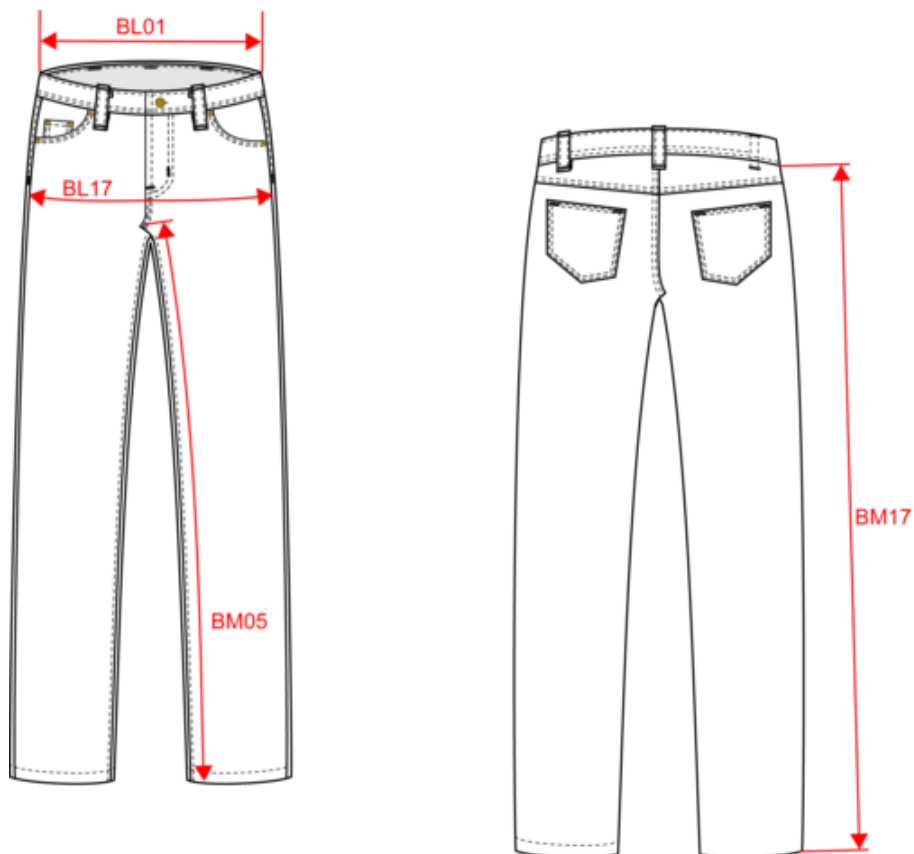

K742

Basic jeans

Dimensiones

Measurements in cm	36 FR	38 FR	40 FR	42 FR	44 FR	46 FR	48 FR	50 FR	52 FR	54 FR
BL01 - 1/2 waist width (buttoned up and front band over back band)	37.50	39.50	41.50	43.50	45.50	48.00	50.50	55.50	58.00	53.00
BL17 - 1/2 hip width (measured parallel to waistband)	46.00	48.00	50.00	52.00	54.00	56.00	58.00	62.00	64.00	60.00
BM05 - Inseam length	84.20	84.50	84.70	85.00	85.30	85.60	85.80	86.50	86.70	86.00
BM17 - Side length (waistband excluded)	103.00	103.75	104.50	105.25	106.00	106.75	107.50	109.00	109.75	108.25

Taille fabricant	Pays-Bas	Italie	Portugal	Espagne	Royaume-Uni	Allemagne
34 FR	40 NL	38 IT	34 PT	34 ES	24 UK	40 DE
36 FR	42 NL	40 IT	36 PT	36 ES	26 UK	42 DE
38 FR	44 NL	42 IT	38 PT	38 ES	28 UK	44 DE
40 FR	46 NL	44 IT	40 PT	40 ES	30 UK	46 DE
42 FR	48 NL	46 IT	42 PT	42 ES	32 UK	48 DE
44 FR	50 NL	48 IT	44 PT	44 ES	34 UK	50 DE
46 FR	52 NL	50 IT	46 PT	46 ES	36 UK	52 DE
48 FR	54 NL	52 IT	48 PT	48 ES	38 UK	54 DE
50 FR	56 NL	54 IT	50 PT	50 ES	40 UK	56 DE
52 FR	58 NL	56 IT	52 PT	52 ES	42 UK	58 DE
54 FR	60 NL	58 IT	54 PT	54 ES	44 UK	60 DE
56 FR	62 NL	60 IT	56 PT	56 ES	46 UK	62 DE
58 FR	64 NL	62 IT	58 PT	58 ES	48 UK	64 DE
60 FR	66 NL	64 IT	60 PT	60 ES	50 UK	66 DE
62 FR	68 NL	66 IT	62 PT	62 ES	52 UK	68 DE