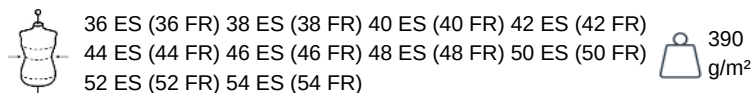

KARIBAN

K742

Basic jeans

- Una prenda imprescindible, fácil de llevar y combinar para el día a día.
- Acabado único de aspecto deliberadamente envejecido.
- Corte moderno y cómodo.

99% algodón denim / 1% elastano. 11,50 oz. Cierre de cremallera y botón de metal. Dos bolsillos frontales y un bolsillo cerillero. Dos bolsillos parche traseros. Costuras contrastadas. Cintura con trabillas. Corte moderno y cómodo. A este producto se le ha aplicado un tratamiento especial y presenta un aspecto envejecido deliberado. El lavado aplicado a este producto produce variaciones de color de un producto a otro, lo que convierte cada pieza en única. Lavar por separado. Sin etiqueta de marca, únicamente una etiqueta con la talla para facilitar la personalización.

K742

Basic jeans

Dimensiones

Measurements in cm	36 FR	38 FR	40 FR	42 FR	44 FR	46 FR	48 FR	50 FR	52 FR	54 FR
BL01 - 1/2 waist width (buttoned up and front band over back band)	37.50	39.50	41.50	43.50	45.50	48.00	50.50	55.50	58.00	53.00
BL17 - 1/2 hip width (measured parallel to waistband)	46.00	48.00	50.00	52.00	54.00	56.00	58.00	62.00	64.00	60.00
BM05 - Inseam length	84.20	84.50	84.70	85.00	85.30	85.60	85.80	86.50	86.70	86.00
BM17 - Side length (waistband excluded)	103.00	103.75	104.50	105.25	106.00	106.75	107.50	109.00	109.75	108.25