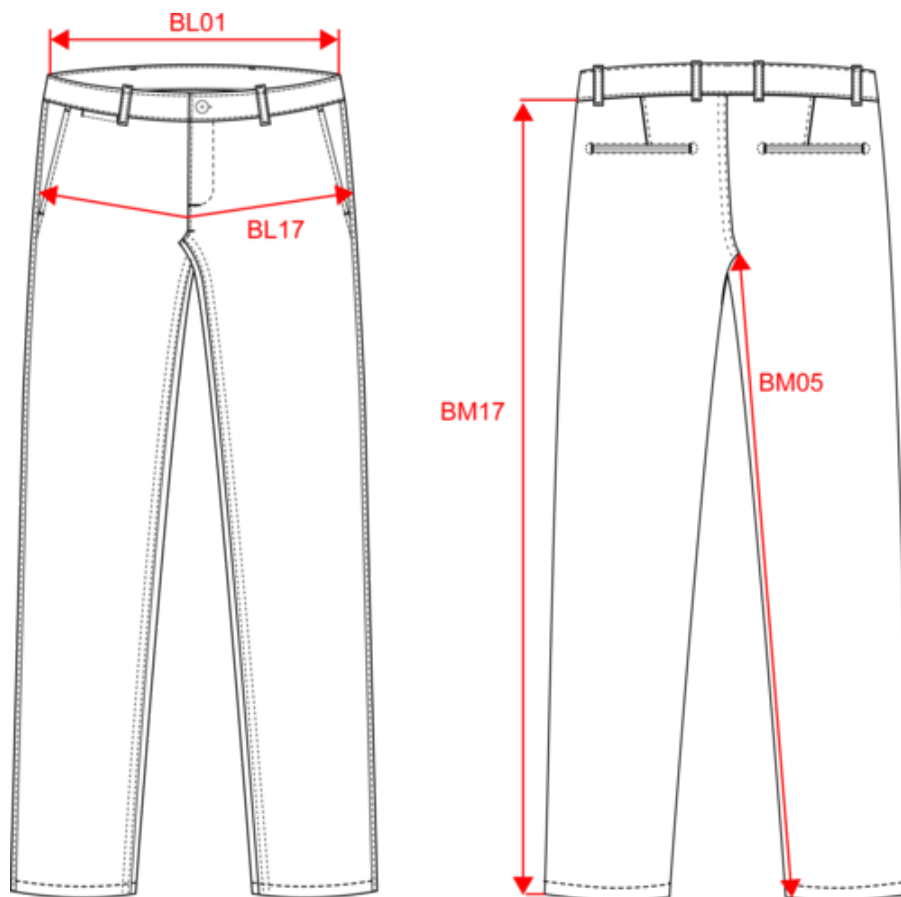

# KARIBAN

K740

Pantalon chino homme

Dimensions (cm)

| Mesures en cm  | 36 FR  | 38 FR  | 40 FR  | 42 FR  | 44 FR  | 46 FR  | 48 FR  | 50 FR  | 52 FR  | 54 FR  |
|--|--------|--------|--------|--------|--------|--------|--------|--------|--------|--------|
| BL01 - 1/2 largeur taille (ceinture boutonnée et devant sur dos) | 37.90  | 39.90  | 41.90  | 43.90  | 46.50  | 49.00  | 51.50  | 54.00  | 56.50  | 59.10  |
| BL17 - 1/2 largeur bassin ( mesuré parallèle à la ceinture)      | 47.50  | 49.50  | 51.50  | 53.50  | 55.50  | 57.50  | 59.50  | 61.50  | 63.50  | 65.50  |
| BM05 - Longueur entrejambes                                      | 83.75  | 84.00  | 84.25  | 84.50  | 85.00  | 85.25  | 85.50  | 85.75  | 86.00  | 86.25  |
| BM17 - Longueur côté (ceinture non comprise)                     | 103.65 | 104.40 | 105.00 | 106.00 | 106.50 | 107.50 | 108.20 | 109.00 | 109.70 | 110.50 |