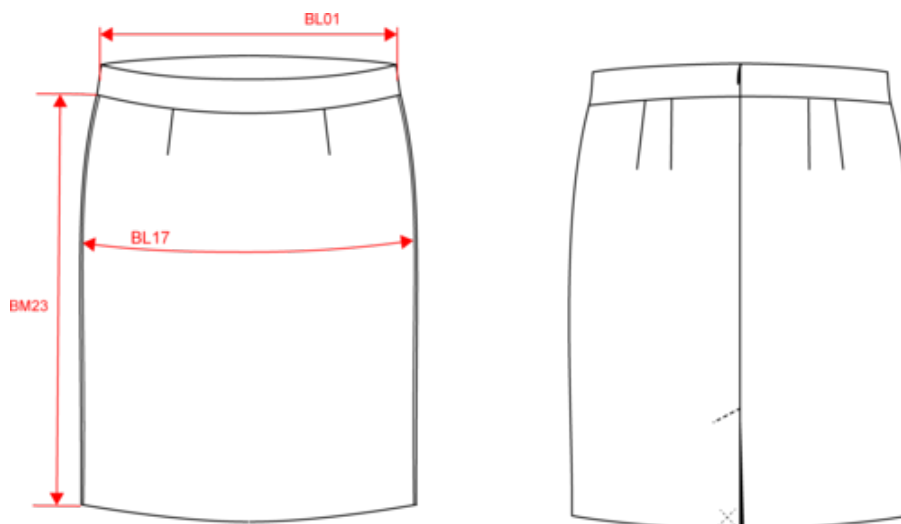

Jupe droite

Dimensions (cm)

Mesures en cm	34 FR	36 FR	38 FR	40 FR	42 FR	44 FR	46 FR
BL01 - 1/2 largeur taille (ceinture boutonnée et devant sur dos)	35.00	37.00	39.00	41.00	43.00	45.00	47.00
BL17 - 1/2 largeur bassin (mesuré parallèle à la ceinture)	45.00	47.00	49.00	51.00	53.00	55.00	57.00
BM23 - Hauteur côté jupe (ceinture non comprise)	53.00	54.00	55.00	56.00	57.00	58.00	59.00