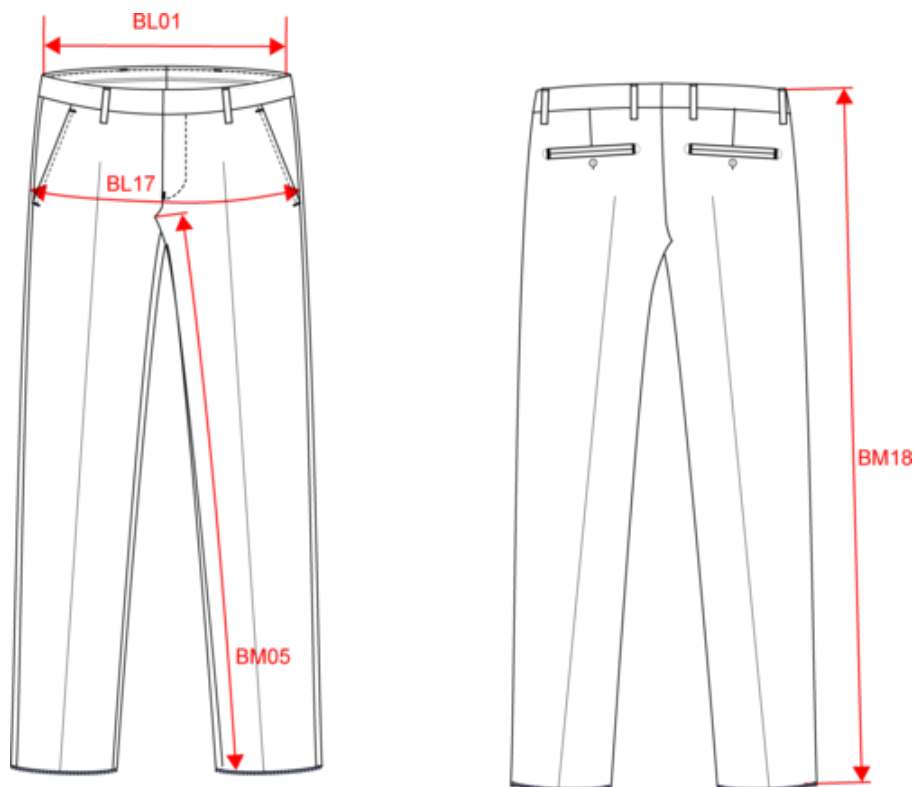

KARIBAN

K730

Pantalon homme

- La pièce essentielle et élégante du dressing corporate.
- Coupe droite.
- Ensemble tailleur à compléter avec la veste de costume K6130.

64% polyester / 34% viscose / 2% élasthanne. Pantalon coupe droite. 2 poches italiennes devant et 2 poches arrière passepoilées et boutonnées. Fermeture braguette zippée avec crochet et bouton sous patte. Ceinture avec passants. 1/2 jambe devant doublée. Bas de pantalon "non fini" permettant de faire un ourlet parfaitement adapté.

K731

KARIBAN

K730

Pantalon homme

Dimensions (cm)

Mesures en cm	34 FR	36 FR	38 FR	40 FR	42 FR	44 FR	46 FR	48 FR	50 FR	52 FR	54 FR	56 FR	58 FR	60 FR	62 FR
BL01 - 1/2 largeur taille (ceinture boutonnée et devant sur dos)	36.50	38.50	40.50	42.50	44.50	46.50	49.00	51.50	54.00	56.50	59.00	61.50	64.00	66.50	69.00
BL17 - 1/2 largeur bassin (mesuré parallèle à la ceinture)	45.00	47.00	49.00	51.00	53.00	55.00	57.00	59.00	61.00	63.00	65.00	67.00	69.00	71.00	73.00
BM05 - Longueur entrejambes	89.00	89.00	89.00	89.00	89.00	89.00	89.00	89.00	89.00	89.00	89.00	89.00	89.00	89.00	89.00
BM18 - Longueur côté (ceinture comprise)	111.00	111.50	112.00	112.50	113.00	113.50	114.00	114.50	115.00	115.50	116.00	116.50	117.00	117.50	118.00

Taille fabricant	Pays-Bas	Italie	Portugal	Espagne	Royaume-Uni	Allemagne
34 FR	40 NL	38 IT	34 PT	34 ES	24 UK	40 DE
36 FR	42 NL	40 IT	36 PT	36 ES	26 UK	42 DE
38 FR	44 NL	42 IT	38 PT	38 ES	28 UK	44 DE
40 FR	46 NL	44 IT	40 PT	40 ES	30 UK	46 DE
42 FR	48 NL	46 IT	42 PT	42 ES	32 UK	48 DE
44 FR	50 NL	48 IT	44 PT	44 ES	34 UK	50 DE
46 FR	52 NL	50 IT	46 PT	46 ES	36 UK	52 DE
48 FR	54 NL	52 IT	48 PT	48 ES	38 UK	54 DE
50 FR	56 NL	54 IT	50 PT	50 ES	40 UK	56 DE
52 FR	58 NL	56 IT	52 PT	52 ES	42 UK	58 DE
54 FR	60 NL	58 IT	54 PT	54 ES	44 UK	60 DE
56 FR	62 NL	60 IT	56 PT	56 ES	46 UK	62 DE
58 FR	64 NL	62 IT	58 PT	58 ES	48 UK	64 DE