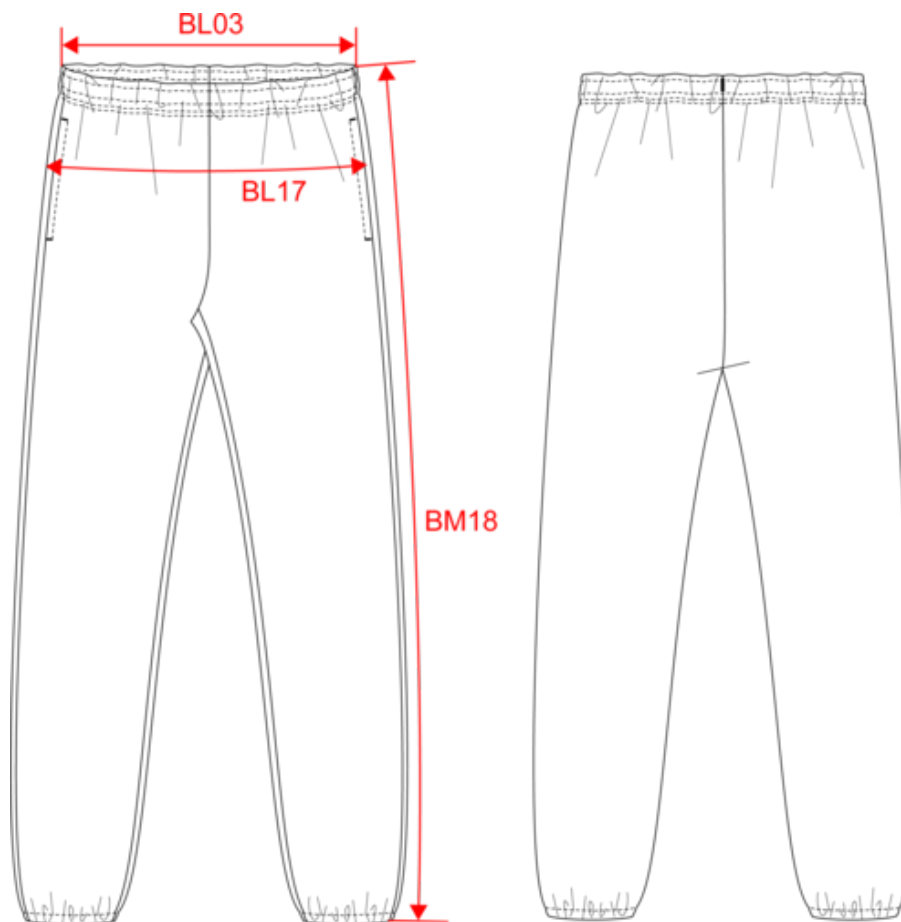

### Dimensions (cm)

Mesures en cm	S	M	L	XL	XXL	3XL	4XL
BL03 - 1/2 largeur taille élastiquée à plat (ceinture devant sur dos)	36.00	38.00	40.00	43.00	46.00	49.00	52.00
BL17 - 1/2 largeur bassin ( mesuré parallèle à la ceinture)	48.00	51.00	54.00	57.00	60.00	63.00	66.00
BM18 - Longueur côté (ceinture comprise)	108.00	108.75	109.50	110.25	111.00	111.75	112.50