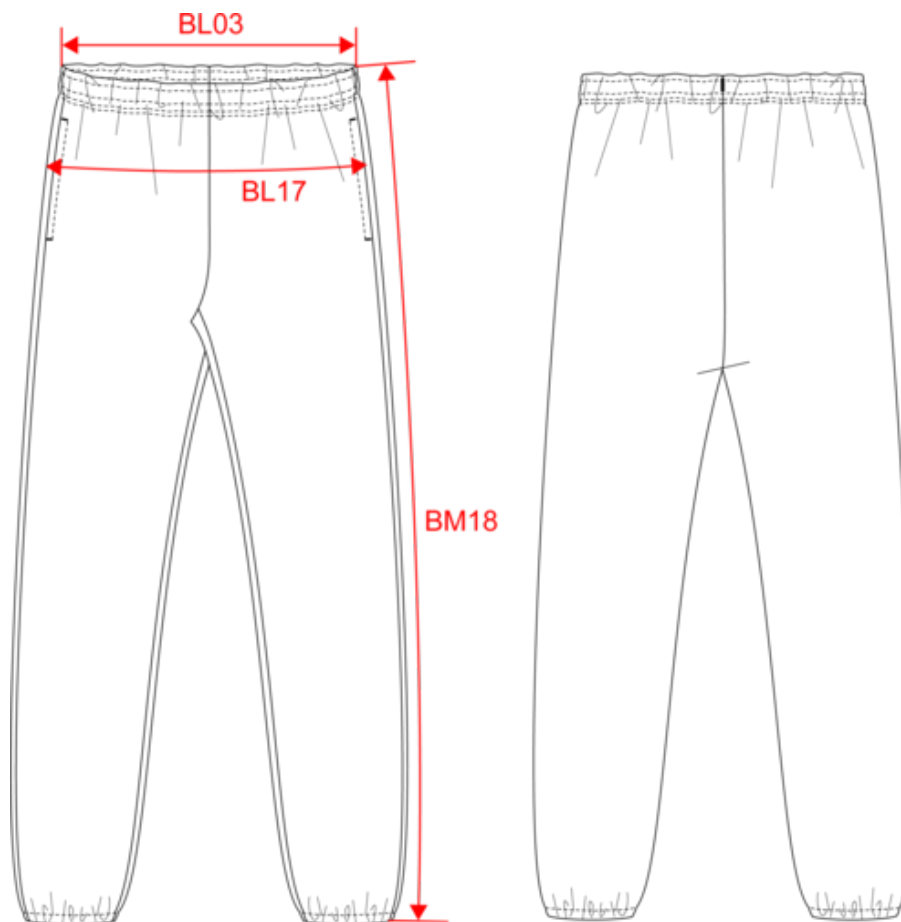

85% coton biologique / 15% polyester recyclé post-consumer. Coton peigné. Molleton gratté 3 fils LSF (Low Shrinkage Fleece). Lavage aux enzymes. Coupe droite. 2 poches côtés. Taille élastiquée avec cordon de serrage plat. Bas de jambes élastiqué. Pas d'étiquette de marque, uniquement une puce de taille pour faciliter la personnalisation.

Dimensions (cm)

Mesures en cm	S	M	L	XL	XXL	3XL	4XL
BL03 - 1/2 largeur taille élastiquée à plat (ceinture devant sur dos)	36.00	38.00	40.00	43.00	46.00	49.00	52.00
BL17 - 1/2 largeur bassin (mesuré parallèle à la ceinture)	48.00	51.00	54.00	57.00	60.00	63.00	66.00
BM18 - Longueur côté (ceinture comprise)	108.00	108.75	109.50	110.25	111.00	111.75	112.50

Grey Heather

RVB :
Pantone C : Based on 417C
Pantone TCX : Based on 18-5203TCX

Navy

RVB : 41,46,56
Pantone C : 433C
Pantone TCX : 19-4012TCX

Logistique

1

20

Sizes	Width (cm)	Height (cm)	Length (cm)	Net weight (kg)	Gross weight (kg)	Pieces/Box	Pieces/Bundle
S	40.00	38.00	60.00	8.8	10	20	1
M	40.00	38.00	60.00	9	10.1	20	1
L	40.00	40.00	60.00	9.3	10.6	20	1
XL	40.00	40.00	60.00	9.8	11.1	20	1
XXL	40.00	40.00	60.00	10.4	11.7	20	1
3XL	40.00	40.00	60.00	10.7	12	20	1
4XL	40.00	40.00	60.00	11.1	12.6	20	1