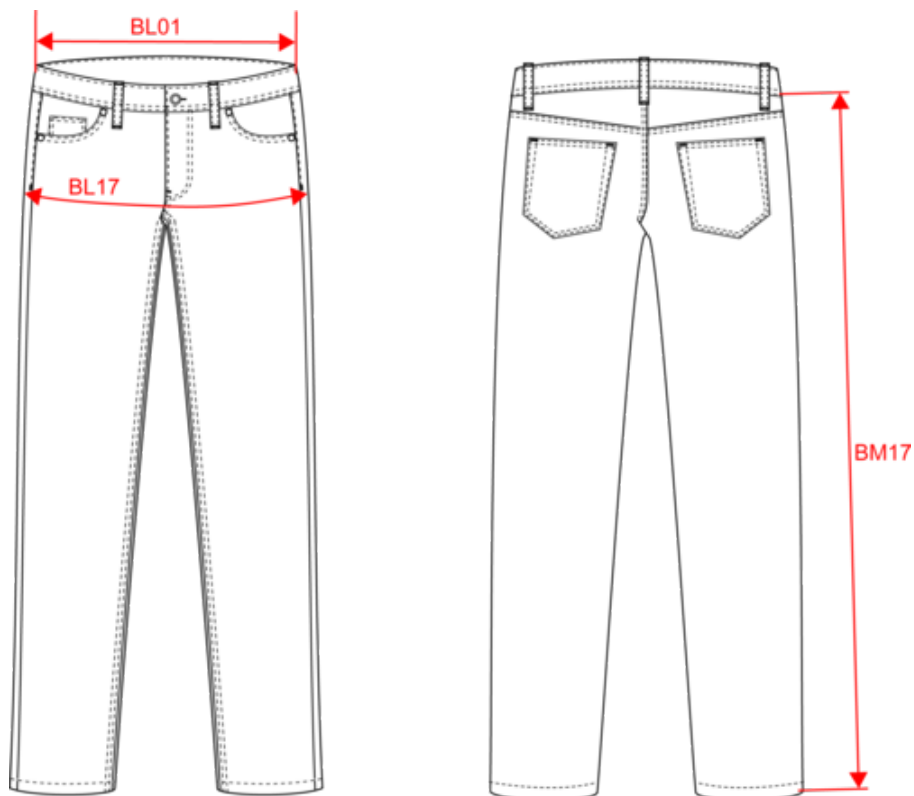

KARIBAN

K7009

Pantalon 5 poches homme

- Ultra confortable grâce à l'élasthanne.
- Toucher doux "peau de pêche".
- Effet délavé tendance.

97% coton / 3% élasthanne. Coton Twill. Finition peau de pêche effet délavé. Braguette fermeture zippée avec un bouton métal. 2 poches devant et une poche ticket intégrée dans la poche droite au porté. 2 poches plaquées au dos. Ceinture avec passants. Intérieur de passant bordé avec un bord chevron pour un meilleur confort. Vêtement teint après montage : les couleurs peuvent légèrement varier d'une pièce à l'autre. Il est possible d'avoir un léger dégorgeement, il est conseillé de le laver séparément.

Dimensions (cm)

Mesures en cm	36 FR	38 FR	40 FR	42 FR	44 FR	46 FR	48 FR	50 FR
BL01 - 1/2 largeur taille (ceinture boutonnée et devant sur dos)	38.50	40.50	42.50	44.50	46.50	49.00	51.50	54.00
BL17 - 1/2 largeur bassin (mesuré parallèle à la ceinture)	46.50	48.50	50.50	52.50	54.50	56.50	58.50	60.50
BM05 - Longueur entrejambes	83.00	83.00	83.00	83.00	83.00	83.00	83.00	83.00
BM17 - Longueur côté (ceinture non comprise)	104.00	104.50	105.00	105.50	106.00	106.50	107.00	107.50

Taille fabricant	Pays-Bas	Italie	Portugal	Espagne	Royaume-Uni	Allemagne
34 FR	40 NL	38 IT	34 PT	34 ES	24 UK	40 DE
36 FR	42 NL	40 IT	36 PT	36 ES	26 UK	42 DE
38 FR	44 NL	42 IT	38 PT	38 ES	28 UK	44 DE
40 FR	46 NL	44 IT	40 PT	40 ES	30 UK	46 DE
42 FR	48 NL	46 IT	42 PT	42 ES	32 UK	48 DE
44 FR	50 NL	48 IT	44 PT	44 ES	34 UK	50 DE
46 FR	52 NL	50 IT	46 PT	46 ES	36 UK	52 DE
48 FR	54 NL	52 IT	48 PT	48 ES	38 UK	54 DE
50 FR	56 NL	54 IT	50 PT	50 ES	40 UK	56 DE
52 FR	58 NL	56 IT	52 PT	52 ES	42 UK	58 DE
54 FR	60 NL	58 IT	54 PT	54 ES	44 UK	60 DE
56 FR	62 NL	60 IT	56 PT	56 ES	46 UK	62 DE
58 FR	64 NL	62 IT	58 PT	58 ES	48 UK	64 DE
60 FR	66 NL	64 IT	60 PT	60 ES	50 UK	66 DE
62 FR	68 NL	66 IT	62 PT	62 ES	52 UK	68 DE