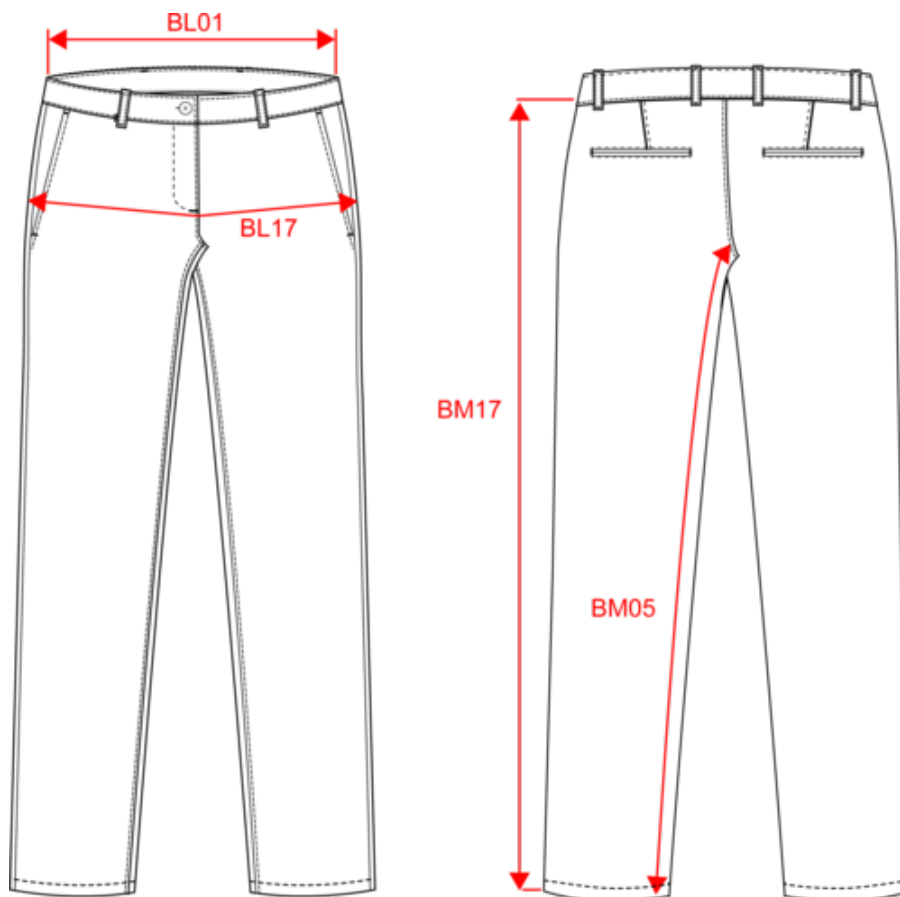

Mesures en cm	5 ans	6 ans	7 ans	8 ans	9 ans	10 ans	12 ans	14 ans	16 ans	18 ans
BL01 - 1/2 largeur taille (ceinture boutonnée et devant sur dos)	27.50	28.50	29.50	30.50	31.50	32.75	34.00	35.50	37.50	39.50
BL17 - 1/2 largeur bassin (mesuré parallèle à la ceinture)	29.00	31.00	33.00	35.00	37.00	39.25	41.50	44.00	46.00	48.00
BM05 - Longueur entrejambes	44.00	48.50	53.00	57.50	62.00	66.50	73.00	77.50	80.00	82.00
BM17 - Longueur côté (ceinture non comprise)	56.50	62.00	67.50	72.75	78.00	85.00	92.50	98.00	101.50	104.50

Taille fabricant	Pays-Bas	Italie	Portugal	Espagne	Royaume-Uni	Suède	Danemark	Allemagne
5 ans	5 jaar	5 anni	5 anos	5 años	5 years	5 years	5 years	5 Jahre
6 ans	6 jaar	6 anni	6 anos	6 años	6 years	6 years	6 years	6 Jahre
7 ans	7 jaar	7 anni	7 anos	7 años	7 years	7 years	7 years	7 Jahre
8 ans	8 jaar	8 anni	8 anos	8 años	8 years	8 years	8 years	8 Jahre
9 ans	9 jaar	9 anni	9 anos	9 años	9 years	9 years	9 years	9 Jahre
10 ans	10 jaar	10 anni	10 anos	10 años	10 years	10 years	10 years	10 Jahre
11 ans	11 jaar	11 anni	11 anos	11 años	11 years	11 years	11 years	11 Jahre
12 ans	12 jaar	12 anni	12 anos	12 años	12 years	12 years	12 years	12 Jahre
13 ans	13 jaar	13 anni	13 anos	13 años	13 years	13 years	13 years	13 Jahre
14 ans	14 jaar	14 anni	14 anos	14 años	14 years	14 years	14 years	14 Jahre
15 ans	15 jaar	15 anni	15 anos	15 años	15 years	15 years	15 years	15 Jahre
16 ans	16 jaar	16 anni	16 anos	16 años	16 years	16 years	16 years	16 Jahre
17 ans	17 jaar	17 anni	17 anos	17 años	17 years	17 years	17 years	17 Jahre
18 ans	18 jaar	18 anni	18 anos	18 años	18 years	18 years	18 years	18 Jahre