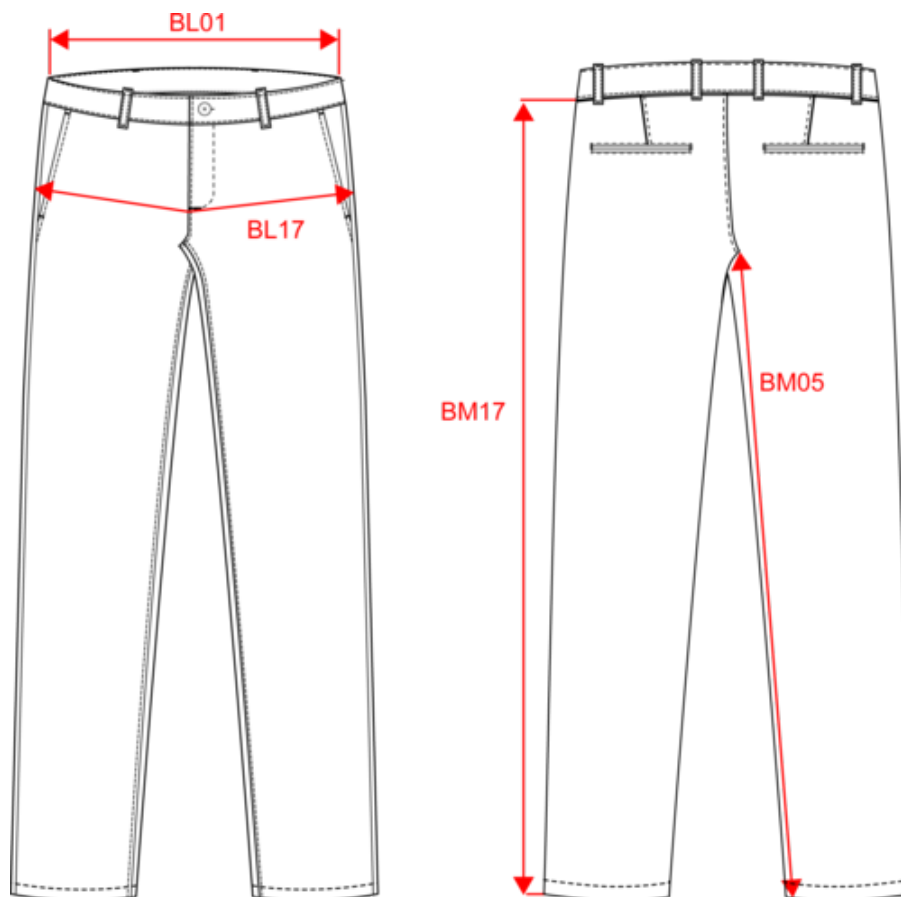

### Dimensions (cm)

Mesures en cm	5 ans	6 ans	7 ans	8 ans	9 ans	10 ans	12 ans	14 ans	16 ans	18 ans
BL01 - 1/2 largeur taille (ceinture boutonnée et devant sur dos)	27.00	28.25	29.50	30.75	32.00	33.50	35.00	36.50	38.00	40.00
BL17 - 1/2 largeur bassin ( mesuré parallèle à la ceinture)	31.50	33.00	34.50	36.00	37.50	38.50	40.50	42.50	44.50	46.50
BM05 - Longueur entrejambes	44.00	48.50	53.00	57.50	62.00	65.50	72.00	78.50	81.00	83.00
BM17 - Longueur côté (ceinture non comprise)	57.00	62.75	68.25	73.75	79.00	83.50	91.75	99.25	102.75	105.75