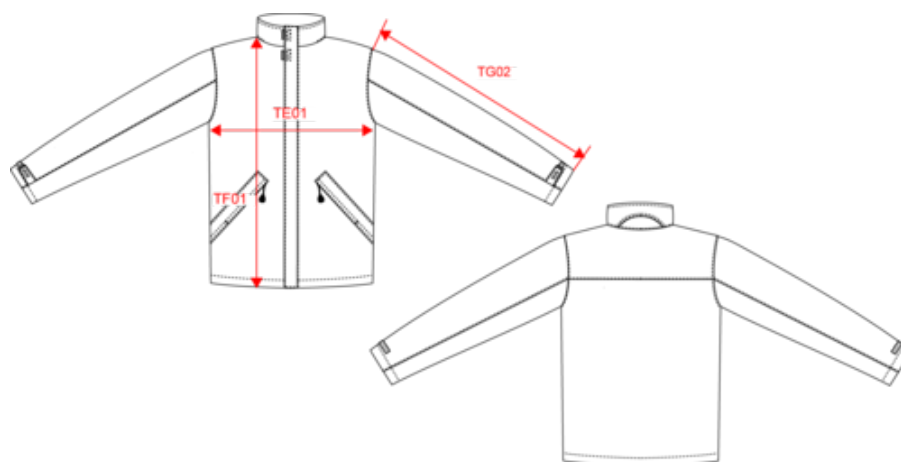

K677

KARIBAN

K696

Parka enfant

Dimensions (cm)

Mesures en cm	4/6 ans	6/8 ans	8/10 ans	10/12 ans	12/14 ans
TE01 - 1/2 largeur poitrine à 1.5cm de l'emmanchure	41.60	44.80	48.00	51.00	54.00
TF01 - Hauteur totale de l'HSP	61.60	66.20	70.80	73.15	77.50
TG02 - Longueur manche longue	41.00	45.00	51.00	55.00	57.50

Red

RVB : 195,32,54
Pantone C : 200C
Pantone TCX : 19-1664TCX

Logistique

1

10

Sizes	Width (cm)	Height (cm)	Length (cm)	Net weight (kg)	Gross weight (kg)	Pieces/Box	Pieces/Bundle
4/6 ans	33.00	34.00	46.00	7	8	10	1
6/8 ans	35.00	34.00	47.00	7.6	8.6	10	1
8/10 ans	36.00	34.00	48.00	8	9	10	1
10/12 ans	38.00	34.00	50.00	9	10	10	1
12/14 ans	40.00	34.00	52.00	9.9	10.9	10	1