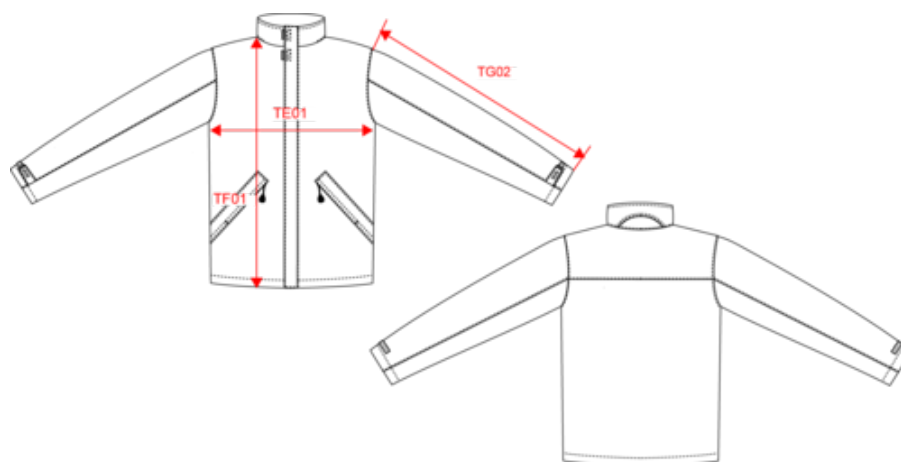

K677

KARIBAN

K696

Parka enfant

Dimensions (cm)

Mesures en cm	4/6 ans	6/8 ans	8/10 ans	10/12 ans	12/14 ans
TE01 - 1/2 largeur poitrine à 1.5cm de l'emmanchure	41.60	44.80	48.00	51.00	54.00
TF01 - Hauteur totale de l'HSP	61.60	66.20	70.80	73.15	77.50
TG02 - Longueur manche longue	41.00	45.00	51.00	55.00	57.50

Red

RVB : 159,9,40
Pantone C : 3517C
Pantone TCX : 19-1761TCX

Logistique

1

10

Sizes	Width (cm)	Height (cm)	Length (cm)	Net weight (kg)	Gross weight (kg)	Pieces/Box	Pieces/Bundle
4/6 ans	33.00	34.00	46.00	7	8	10	1
6/8 ans	35.00	34.00	47.00	7.6	8.6	10	1
8/10 ans	36.00	34.00	48.00	8	9	10	1
10/12 ans	38.00	34.00	50.00	9	10	10	1
12/14 ans	40.00	34.00	52.00	9.9	10.9	10	1