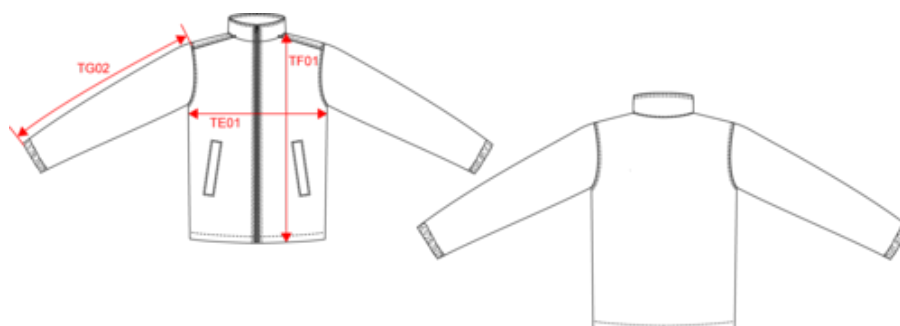

### Dimensions (cm)

Mesures en cm	S	M	L	XL	XXL	3XL	4XL
TE01 - 1/2 largeur poitrine à 1.5cm de l'emmanchure	58.00	61.00	64.00	67.00	70.00	73.00	76.00
TF01 - Hauteur totale de l'HSP	77.00	79.00	81.00	83.00	85.00	87.00	89.00
TG02 - Longueur manche longue	62.50	64.50	66.50	68.50	70.50	72.50	74.50