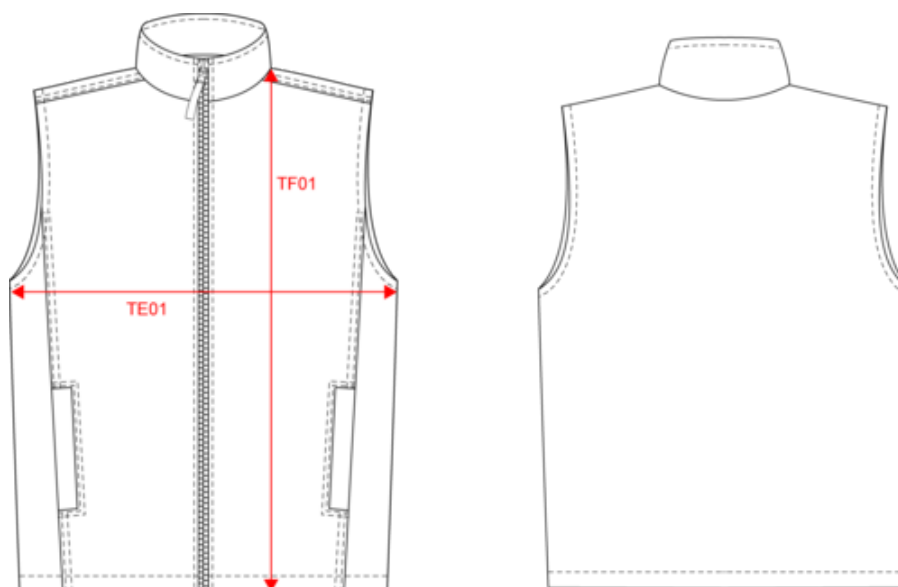

# KARIBAN

K679

Bodywarmer doublé polaire unisexe

Dimensions (cm)

Mesures en cm	XS	S	M	L	XL	XXL	3XL	4XL
TE01 - 1/2 largeur poitrine à 1.5cm de l'emmanchure	51.00	54.00	57.00	60.00	63.00	66.00	69.00	72.00
TF01 - Hauteur totale de l'HSP	64.50	66.50	68.50	70.50	72.50	74.50	76.50	78.50