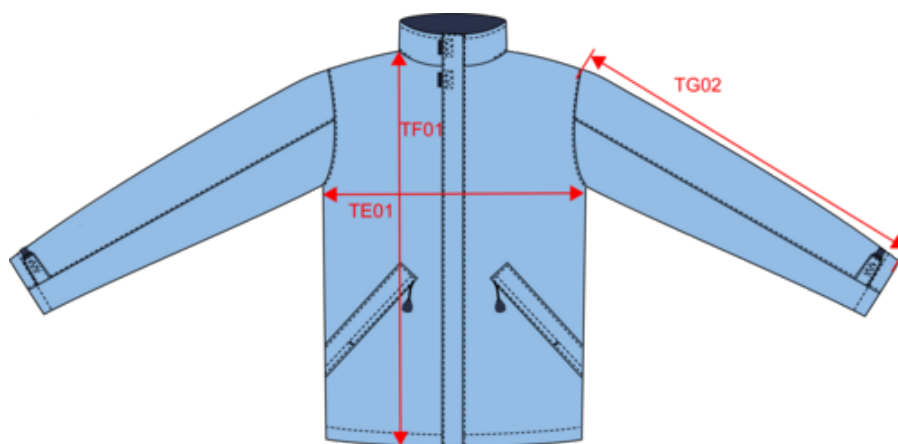

KARIBAN

K677

Parka doublure matelassée

- Tissu souple et résistant.
- Doublure matelassée pour un maintien de la chaleur et un confort optimal.
- Épaisse, fonctionnelle et confortable.

Extérieur : 100% polyester Oxford. Intérieur : polyester matelassé. Fermeture zippée avec patte auto-agrippante et pressions invisibles. 2 poches extérieures zippées. 2 poches intérieures dont 1 poche pour téléphone portable. Capuche dans le col. Col doublé polaire. Zip pour personnalisation.

K696

KARIBAN

K677

Parka doublure matelassée

Dimensions (cm)

Mesures en cm	XS	S	M	L	XL	XXL	3XL	4XL
TE01 - 1/2 largeur poitrine à 1.5cm de l'emmanchure	57.00	60.00	63.00	66.00	69.00	72.00	75.00	78.00
TF01 - Hauteur totale de l'HSP	79.95	84.95	86.95	88.95	90.95	92.95	94.95	96.95
TG02 - Longueur manche longue	61.00	62.50	64.00	65.50	67.00	68.50	70.00	71.50