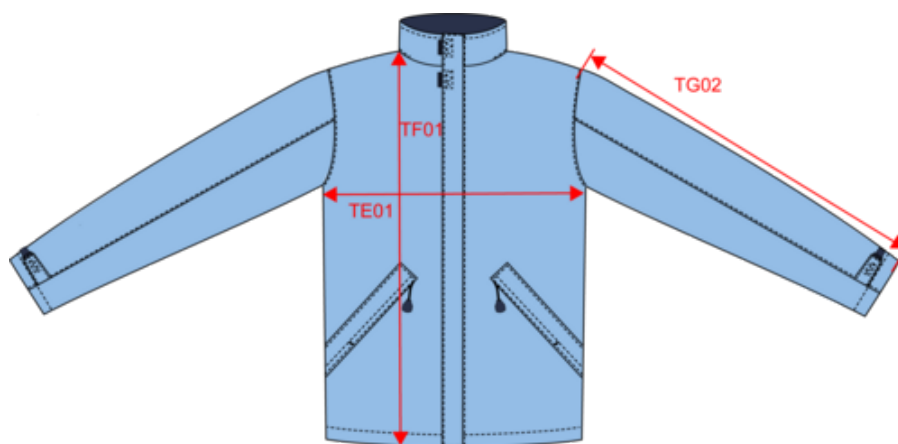

KARIBAN

K677

Parka acolchada hombre

- Tejido adaptable y resistente.
- Forro acolchado que proporciona un mantenimiento del calor y un confort óptimos.
- Grueso, funcional y cómodo.

Exterior: 100% poliéster Oxford. Interior: poliéster acolchado. Cierre de cremallera con corchetes y automáticos invisibles. 2 bolsillos exteriores con cremallera. 2 bolsillos interiores, 1 de ellos para el móvil. Capucha en el cuello. Cuello con forro polar. Cremallera personalizable. Peso medio en la talla L : 1172g.

Dimensiones

Measurements in cm	XS	S	M	L	XL	XXL	3XL	4XL
TE01 - 1/2 chest width at 1.5cm below armhole	57.00	60.00	63.00	66.00	69.00	72.00	75.00	78.00
TF01 - Total height from HSP	79.95	84.95	86.95	88.95	90.95	92.95	94.95	96.95
TG02 - Long sleeve length	61.00	62.50	64.00	65.50	67.00	68.50	70.00	71.50