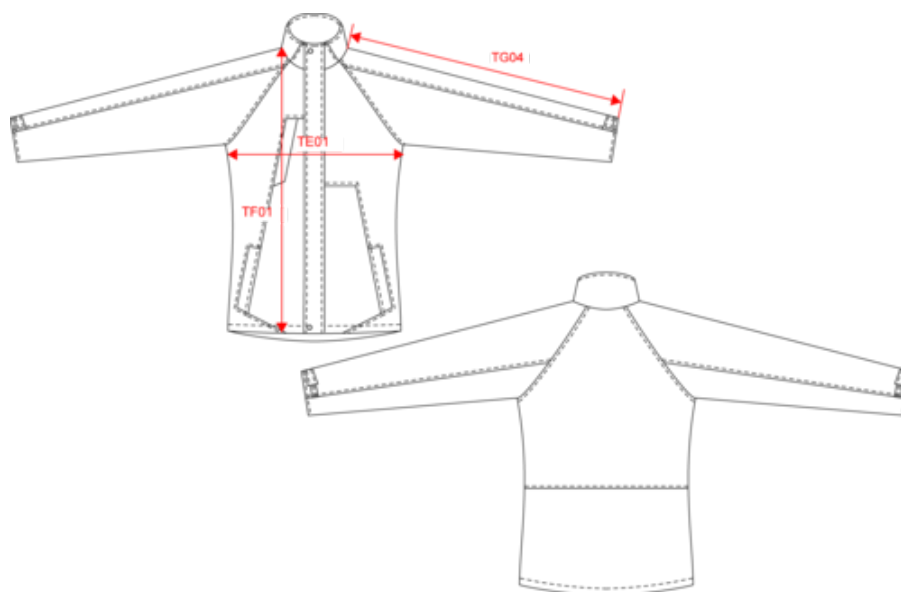

100% polyester enduction PVC. Coutures thermosoudées étanches. Parka 3 en 1 : doublure intérieure bi-matière. Corps : filet 100% polyester. Manches : 100% polyester. Fermeture zippée et patte de boutonnage à pressions. Intérieur col polaire. 3 poches devant zippées avec rabat. Pattes de serrage bas de manches auto-agrippantes. Capuche amovible doublée en filet avec boutonnage à pressions + stoppeurs. Zip intérieur pour personnalisation. Veste polaire : micropolaire 100% polyester. Manches doublées 100% polyester pour faciliter le passage des bras. Fermeture zippée. 2 poches côté. Veste polaire amovible rattachée à la parka par fermeture zip.

Code douanier

KARIBAN

K657

Parka 3 en 1 homme

Dimensions (cm)

Mesures en cm	XS	S	M	L	XL	XXL	3XL	4XL
TE01 - 1/2 largeur poitrine à 1.5cm de l'emmanchure	56.00	59.00	62.00	65.00	68.00	71.00	74.00	77.00
TF01 - Hauteur totale de l'HSP	77.25	79.25	81.25	83.25	85.25	87.25	89.25	91.25
TG04 - Longueur manche longue raglan	80.75	82.50	84.25	86.00	87.75	89.50	91.25	93.00

Logistique

1

10

Sizes	Width (cm)	Height (cm)	Length (cm)	Net weight (kg)	Gross weight (kg)	Pieces/Box	Pieces/Bundle
XS	40.00	40.00	60.00	14	15.15	10	1
S	40.00	40.00	60.00	15	16.25	10	1
M	40.00	40.00	60.00	15.5	16.65	10	1
L	40.00	40.00	60.00	16	16.75	10	1
XL	40.00	40.00	60.00	17	18.65	10	1
XXL	40.00	42.00	60.00	18	19.65	10	1
3XL	40.00	42.00	60.00	18.5	20.1	10	1
4XL	40.00	44.00	60.00	20	21.9	10	1