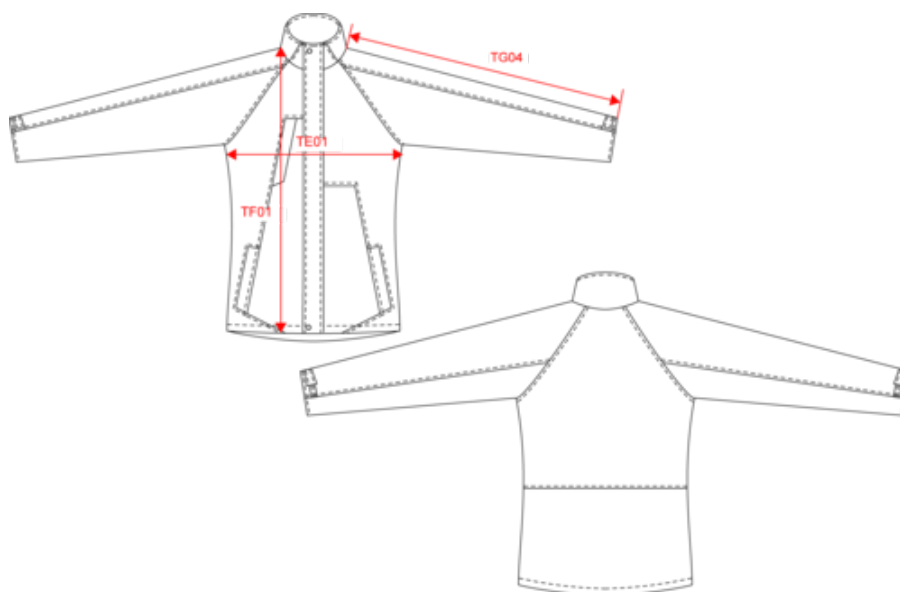

Exterior: 100% poliéster con revestimiento PVC. Costuras selladas resistentes al agua. Parka 3-en-1: forro interior bimaterial. Cuerpo: rejilla 100% poliéster. Mangas: 100% poliéster. Cierre con cremallera y solapa con corchetes. Forro interior cuello de polar. 3 bolsillos delanteros con cremallera y solapa. Tira ajustable en puños. Capucha extraíble mediante corchetes a presión. Capucha forrada con rejilla con cierre de botón a presión + topes. Cremallera interior para facilitar la personalización. Chaqueta polar: micropolar 100% poliéster. Forro brazos en poliéster para facilitar el paso de los brazos. Cierre con cremallera. 2 bolsillos laterales. Chaqueta polar desmontable unida a la parka por cremallera. Peso medio en la talla L : 1746g.

Dimensiones

Measurements in cm	XS	S	M	L	XL	XXL	3XL	4XL
TE01 - 1/2 chest width at 1.5cm below armhole	56.00	59.00	62.00	65.00	68.00	71.00	74.00	77.00
TF01 - Total height from HSP	77.25	79.25	81.25	83.25	85.25	87.25	89.25	91.25
TG04 - Raglan long sleeve length	93.00	80.75	82.50	84.25	86.00	87.75	89.50	91.25

Logistica

1

10

Sizes	Width (cm)	Height (cm)	Length (cm)	Net weight (kg)	Gross weight (kg)	Pieces/Box	Pieces/Bundle
XS	40.00	40.00	60.00	0.00000	0.00000	10	0
S	40.00	40.00	60.00	0.00000	0.00000	10	0
M	40.00	40.00	60.00	0.00000	0.00000	10	0
L	40.00	40.00	60.00	0.00000	0.00000	10	0
XL	40.00	40.00	60.00	0.00000	0.00000	10	0
XXL	40.00	42.00	60.00	0.00000	0.00000	10	0
3XL	40.00	42.00	60.00	0.00000	0.00000	10	0
4XL	40.00	44.00	60.00	0.00000	0.00000	10	0