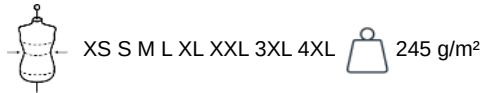

KARIBAN

K657

Parka 3-en-1

- Revestimiento de PVC y costuras termosoldadas que aportan una estanqueidad óptima.
- 3 en 1: combinación de cortavientos y chaqueta polar que proporciona una protección óptima contra el frío y la intemperie.
- Extremadamente funcional y versátil, ideal para uso profesional.

Exterior: 100% poliéster con revestimiento PVC. Costuras selladas resistentes al agua. Parka 3-en-1: forro interior bimaterial. Cuerpo: rejilla 100% poliéster. Mangas: 100% poliéster. Cierre con cremallera y solapa con corchetes. Forro interior cuello de polar. 3 bolsillos delanteros con cremallera y solapa. Tira ajustable en puños. Capucha extraíble mediante corchetes a presión. Capucha forrada con rejilla con cierre de botón a presión + topes. Cremallera interior para facilitar la personalización. Chaqueta polar: micropolar 100% poliéster. Forro brazos en poliéster para facilitar el paso de los brazos. Cierre con cremallera. 2 bolsillos laterales. Chaqueta polar desmontable unida a la parka por cremallera. Peso medio en la talla L : 1746g.