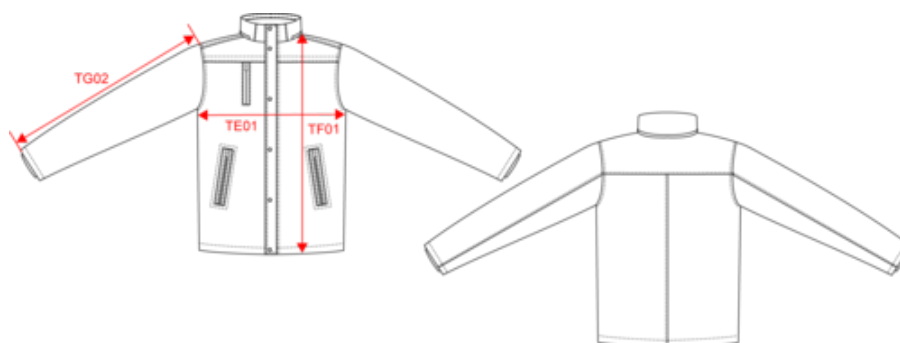

Exterior: 100% pongé de poliéster - 230g/m². Acolchado interior: 100% poliéster - 135g/m². Interior de dos materiales: micropolar 180g/m² en la parte superior y forro de poliéster 210T 60g/m² acolchado en la parte inferior de la prenda. Tejido exterior satinado. Dos bolsillos laterales y un bolsillo en el pecho (todos con cremallera) en la parte delantera. Dos bolsillos interiores. Interior del cuello acanalado y capucha forrada de polar amovible. Cierre de cremallera con tirador doble y solapa. Bajos de mangas con puños de canalé. Cinta decorativa interior bicolor. Una cremallera en pecho y en la parte inferior de la prenda para facilitar el acceso para la personalización. Peso medio en la talla L : 1420g.

Parka con capucha extraíble

Dimensiones

Measurements in cm	S	M	L	XL	XXL	3XL	4XL
TE01 - 1/2 chest width at 1.5cm below armhole	58.00	61.00	64.00	67.00	70.00	74.00	76.00
TF01 - Total height from HSP	84.00	86.00	88.00	90.00	92.00	94.75	96.75
TG02 - Long sleeve length	67.00	69.00	71.00	73.00	75.00	77.75	79.75