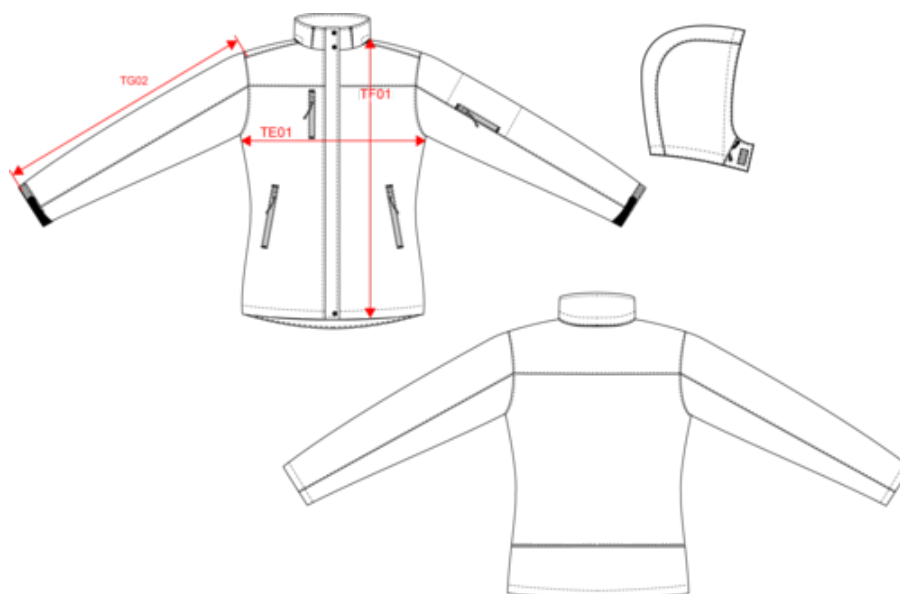

KARIBAN

K651

Parka softshell doublée capuche femme

- Couche intérieure en micropolaire pour un maximum de chaleur.
- Membrane intérieure respirante pour un maintien au sec.
- Softshell 3 couches pour une protection optimale.

95% polyester / 5% élasthanne. Tissu contrecollé 3 couches respirant 3000 g/m² /24h et imperméable 8000 mm. Extérieur : 95% polyester / 5% élasthanne. Intermédiaire : membrane respirante. Couche intérieure : micropolaire. Doublure matelassée 100% polyester. Devant : 4 poches zippées (2 latérales, 1 sur la manche, 1 poitrine côté droit). 2 poches intérieures avec bouton pression. Capuche amovible 3 panneaux doublée et matelassée, réglable avec stoppeurs. Bas de manche réglable avec bande auto-agrippante. 1 zip côté cœur et 1 zip au bas du vêtement pour accès personnalisation.

KARIBAN

K651

Parka softshell doublée capuche femme

Dimensions (cm)

Mesures en cm	XS	S	M	L	XL	XXL
TE01 - 1/2 largeur poitrine à 1.5cm de l'emmanchure	46.00	49.00	52.00	55.00	58.00	61.00
TF01 - Hauteur totale de l'HSP	65.00	67.00	69.00	71.00	73.00	75.00
TG02 - Longueur manche longue	60.00	61.00	62.00	63.00	64.00	65.00