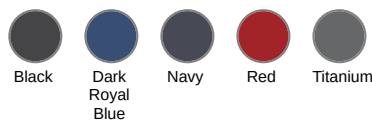

KARIBAN

K651

Parka softshell doublée capuche femme

- Couche intérieure en micropolaire pour un maximum de chaleur.
- Membrane intérieure respirante pour un maintien au sec.
- Softshell 3 couches pour une protection optimale.

95% polyester / 5% élasthanne. Tissu contrecollé 3 couches respirant 3000 g/m² /24h et imperméable 8000 mm. Extérieur : 95% polyester / 5% élasthanne. Intermédiaire : membrane respirante. Couche intérieure : micropolaire. Doublure matelassée 100% polyester. Devant : 4 poches zippées (2 latérales, 1 sur la manche, 1 poitrine côté droit). 2 poches intérieures avec bouton pression. Capuche amovible 3 panneaux doublée et matelassée, réglable avec stoppeurs. Bas de manche réglable avec bande auto-agrippante. 1 zip côté cœur et 1 zip au bas du vêtement pour accès personnalisation.

Tableau équivalence des tailles par pays en dernière page.

Certifications

Informations Complémentaires

Logistique

Pays d'origine

Code douanier

Existe aussi en version

K650