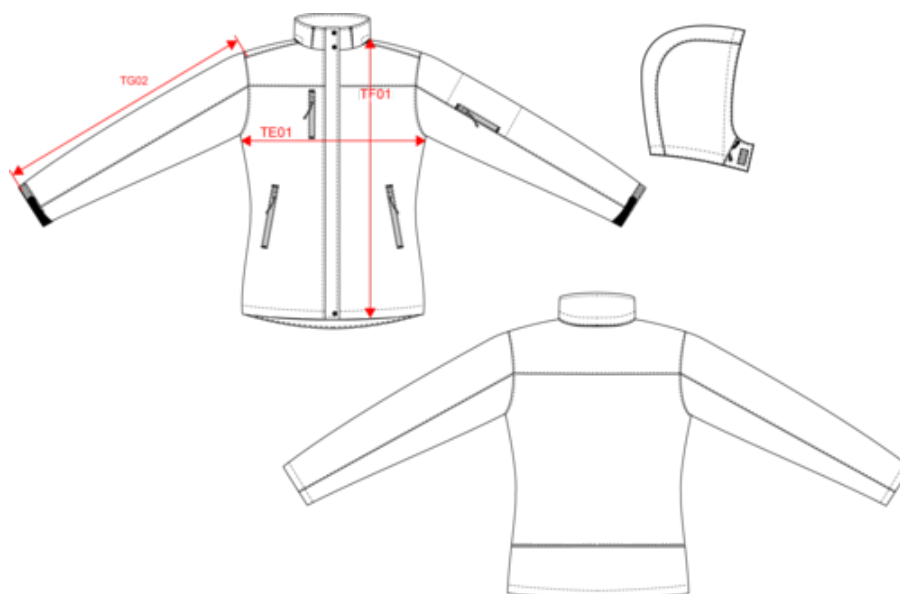

### Dimensions (cm)

Mesures en cm	XS	S	M	L	XL	XXL
TE01 - 1/2 largeur poitrine à 1.5cm de l'emmanchure	46.00	49.00	52.00	55.00	58.00	61.00
TF01 - Hauteur totale de l'HSP	65.00	67.00	69.00	71.00	73.00	75.00
TG02 - Longueur manche longue	60.00	61.00	62.00	63.00	64.00	65.00