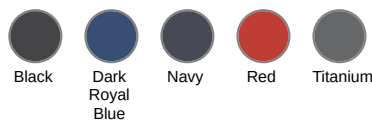

KARIBAN

K650

Parka softshell doublée capuche homme

- Couche intérieure en micropolaire pour un maximum de chaleur.
- Membrane intérieure respirante pour un maintien au sec.
- Softshell 3 couches pour une protection optimale.

95% polyester / 5% élasthanne. Tissu contrecollé 3 couches respirant 3000 g/m² /24h et imperméable 8000 mm. Extérieur : 95% polyester / 5% élasthanne. Intermédiaire : membrane respirante. Couche intérieure : micropolaire. Doublure matelassée 100% polyester. Devant : 4 poches zippées (2 latérales, 1 sur la manche, 1 poitrine côté droit). 2 poches intérieures avec bouton pression. Capuche amovible 3 panneaux doublée et matelassée, réglable avec stoppeurs. Bas de manche réglable avec bande auto-agrippante. 1 zip côté cœur et 1 zip au bas du vêtement pour accès personnalisation.

Tableau équivalence des tailles par pays en dernière page.

Certifications

Informations Complémentaires

Logistique

Pays d'origine

CN - Chine
BD - Bangladesh

Code douanier

62014090

Existe aussi en version

K651