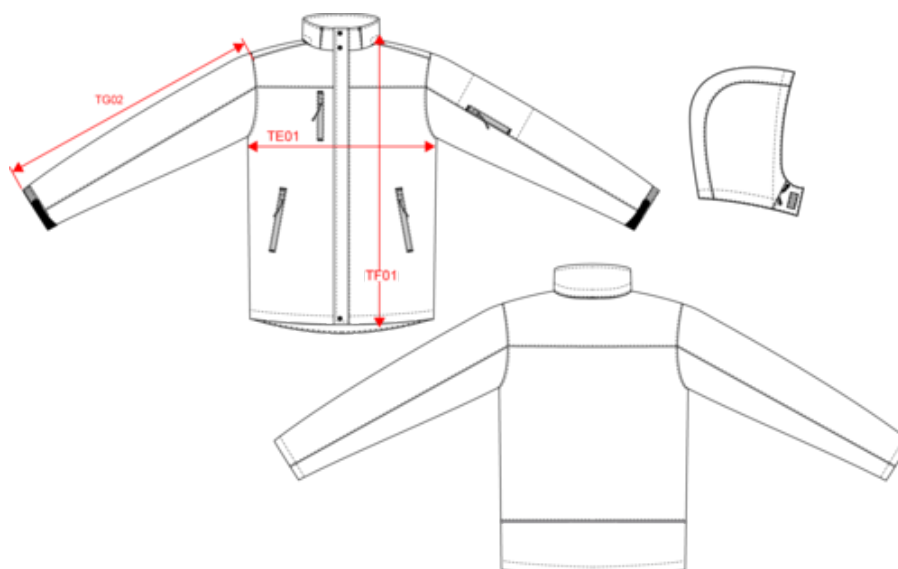

95% polyester / 5% élasthanne. Tissu contrecollé 3 couches respirant 3000 g/m² /24h et imperméable 8000 mm. Extérieur : 95% polyester / 5% élasthanne. Intermédiaire : membrane respirante. Couche intérieure : micropolaire. Doublure matelassée 100% polyester. Devant : 4 poches zippées (2 latérales, 1 sur la manche, 1 poitrine côté droit). 2 poches intérieures avec bouton pression. Capuche amovible 3 panneaux doublée et matelassée, réglable avec stoppeurs. Bas de manche réglable avec bande auto-agrippante. 1 zip côté cœur et 1 zip au bas du vêtement pour accès personnalisation.

Existe aussi en version

K651

KARIBAN

K650

Parka softshell doublée capuche homme

Dimensions (cm)

Mesures en cm	S	M	L	XL	XXL	3XL	4XL
TE01 - 1/2 largeur poitrine à 1.5cm de l'emmanchure	55.00	58.00	61.00	64.00	67.00	70.00	73.00
TF01 - Hauteur totale de l'HSP	72.00	74.00	76.00	78.00	80.00	82.00	84.00
TG02 - Longueur manche longue	66.00	67.50	69.00	70.50	72.00	73.50	75.00