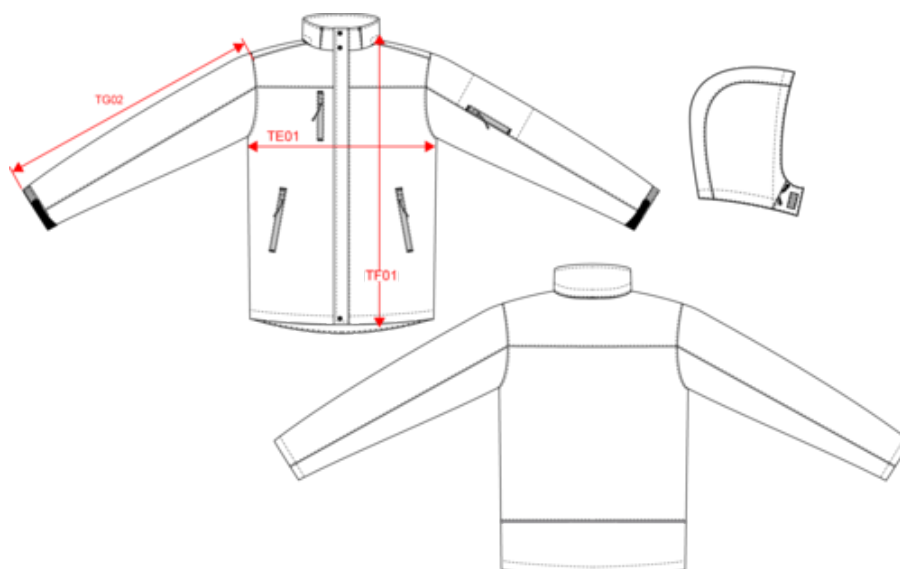

KARIBAN

K650

Parka softshell doublée capuche homme

- Couche intérieure en micropolaire pour un maximum de chaleur.
- Membrane intérieure respirante pour un maintien au sec.
- Softshell 3 couches pour une protection optimale.

95% polyester / 5% élasthanne. Tissu contrecollé 3 couches respirant 3000 g/m² /24h et imperméable 8000 mm. Extérieur : 95% polyester / 5% élasthanne. Intermédiaire : membrane respirante. Couche intérieure : micropolaire. Doublure matelassée 100% polyester. Devant : 4 poches zippées (2 latérales, 1 sur la manche, 1 poitrine côté droit). 2 poches intérieures avec bouton pression. Capuche amovible 3 panneaux doublée et matelassée, réglable avec stoppeurs. Bas de manche réglable avec bande auto-agrippante. 1 zip côté cœur et 1 zip au bas du vêtement pour accès personnalisation.

KARIBAN

K650

Parka softshell doublée capuche homme

Dimensions (cm)

Mesures en cm	S	M	L	XL	XXL	3XL	4XL
TE01 - 1/2 largeur poitrine à 1.5cm de l'emmanchure	55.00	58.00	61.00	64.00	67.00	70.00	73.00
TF01 - Hauteur totale de l'HSP	72.00	74.00	76.00	78.00	80.00	82.00	84.00
TG02 - Longueur manche longue	66.00	67.50	69.00	70.50	72.00	73.50	75.00