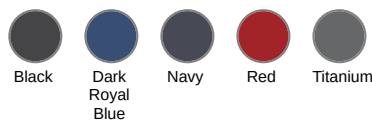

KARIBAN

K650

Parka softshell doublée capuche homme

- Couche intérieure en micropolaire pour un maximum de chaleur.
- Membrane intérieure respirante pour un maintien au sec.
- Softshell 3 couches pour une protection optimale.

95% polyester / 5% élasthanne. Tissu contrecollé 3 couches respirant 3000 g/m² /24h et imperméable 8000 mm. Extérieur : 95% polyester / 5% élasthanne. Intermédiaire : membrane respirante. Couche intérieure : micropolaire. Doublure matelassée 100% polyester. Devant : 4 poches zippées (2 latérales, 1 sur la manche, 1 poitrine côté droit). 2 poches intérieures avec bouton pression. Capuche amovible 3 panneaux doublée et matelassée, réglable avec stoppeurs. Bas de manche réglable avec bande auto-agrippante. 1 zip côté cœur et 1 zip au bas du vêtement pour accès personnalisation.

Tableau équivalence des tailles par pays en dernière page.

Certifications

Informations Complémentaires

Logistique

Pays d'origine

Code douanier

Existe aussi en version

K651