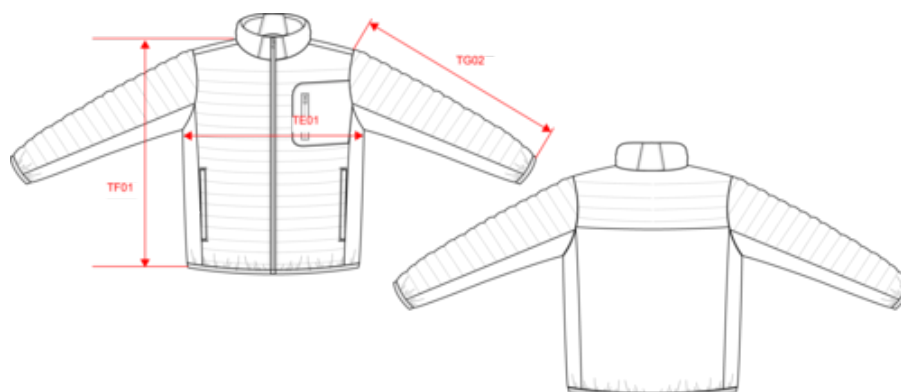

KARIBAN

K6171

Veste bi-matière homme

- Emplacement dédié à la décoration côté cœur.
- Poche poitrine avec zip inversé.
- Rembourrage en polyester et doublure en polyester recyclé.

Tissu côtés, dos, dessous manches et partie du col : 94% polyester / 6% élasthanne. Tissu dessus manches, devant et dos : 100% polyester pongé 300T avec enduction polyuréthane. Rembourrage 100% polyester 120g. Doublure 100% polyester recyclé taffetas 230T. Partie corps avant et tiers dos matelassée. Fermeture devant avec zip nylon inversé. 2 poches côtés et passepoilées devant. Poche plaquée poitrine côté cœur fermée avec zip inversé. Col avec empiècements bi-matière. Biais de finition élastiqué aux bas de manches et bas de vêtement.

Code douanier

KARIBAN

K6171

Veste bi-matière homme

Dimensions (cm)

Mesures en cm	XS	S	M	L	XL	XXL	3XL	4XL
TE01 - 1/2 largeur poitrine à 1.5cm de l'emmanchure	49.00	52.00	55.00	58.00	61.00	64.00	67.00	70.00
TF01 - Hauteur totale de l'HSP	67.00	69.00	71.00	73.00	75.00	77.00	79.00	81.00
TG02 - Longueur manche longue	64.50	65.50	66.50	67.50	68.50	69.50	70.50	71.50