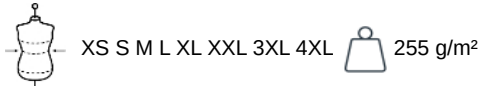

KARIBAN

K6171

Veste bi-matière homme

- Emplacement dédié à la décoration côté cœur.
- Poche poitrine avec zip inversé.
- Rembourrage en polyester et doublure en polyester recyclé.

Tissu côtés, dos, dessous manches et partie du col : 94% polyester / 6% élasthanne. Tissu dessus manches, devant et dos : 100% polyester pongé 300T avec enduction polyuréthane. Rembourrage 100% polyester 120g. Doublure 100% polyester recyclé taffetas 230T. Partie corps avant et tiers dos matelassée. Fermeture devant avec zip nylon inversé. 2 poches côtés et passepoilées devant. Poche plaquée poitrine côté cœur fermée avec zip inversé. Col avec empiècements bi-matière. Biais de finition élastiqué aux bas de manches et bas de vêtement.

Tableau équivalence des tailles par pays en dernière page.

Certifications

Informations Complémentaires

Logistique

Pays d'origine

Code douanier