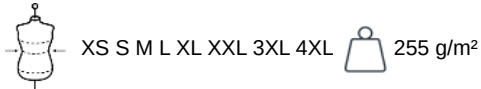

KARIBAN

K6171

Veste bi-matière homme

- Emplacement dédié à la décoration côté cœur.
- Poche poitrine avec zip inversé.
- Rembourrage en polyester et doublure en polyester recyclé.

Tissu côtés, dos, dessous manches et partie du col : 94% polyester / 6% élasthanne. Tissu dessus manches, devant et dos : 100% polyester pongé 300T avec enduction polyuréthane. Rembourrage 100% polyester 120g. Doublure 100% polyester recyclé taffetas 230T. Partie corps avant et tiers dos matelassée. Fermeture devant avec zip nylon inversé. 2 poches côtés et passepoilées devant. Poche plaquée poitrine côté cœur fermée avec zip inversé. Col avec empiècements bi-matière. Biais de finition élastiqué aux bas de manches et bas de vêtement.

Tableau équivalence des tailles par pays en dernière page.

Certifications

Informations Complémentaires

Logistique

Pays d'origine

Code douanier