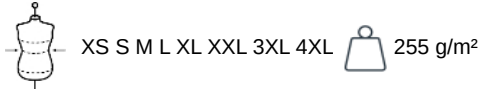

KARIBAN

K6170

Bodywarmer bi-matière homme

- Emplacement dédié à la décoration côté cœur.
- Poche poitrine avec zip inversé.
- Rembourrage en polyester et doublure en polyester recyclé.

Tissu côtés, dos et partie du col : 94% polyester / 6% élasthanne.
Tissu devant et dos : 100% polyester pongé 300T avec enduction polyuréthane. Rembourrage 100% polyester 120g. Doublure 100% polyester recyclé taffetas 230T. Partie corps avant et tiers dos matelassée. Fermeture devant avec zip nylon inversé. 2 poches côtés et passepoilées devant. Poche plaquée poitrine côté cœur fermée avec zip inversé. Col avec empiècements bi-matière. Blais de finition élastiqué aux emmanchures et bas de vêtement.

Tableau équivalence des tailles par pays en dernière page.

Certifications

Informations Complémentaires

Logistique

Pays d'origine

Code douanier