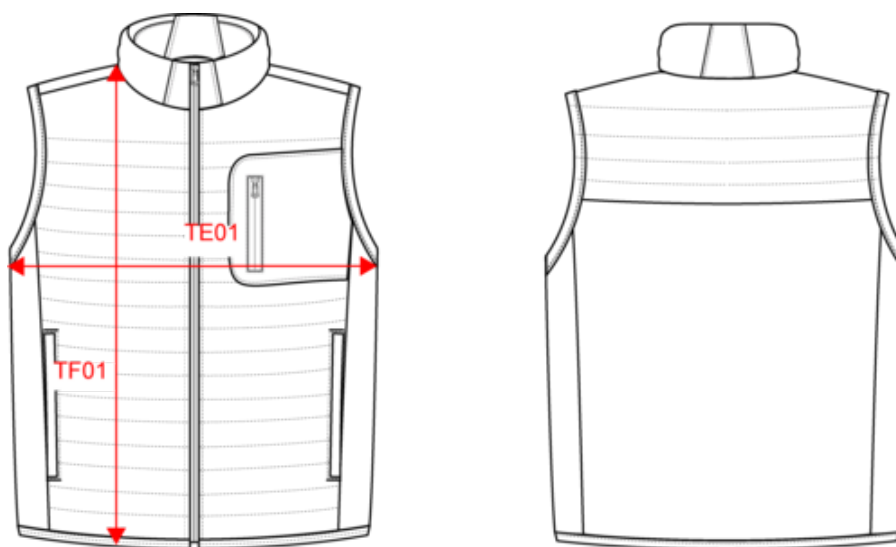

KARIBAN

K6170

Bodywarmer bi-matière homme

- Emplacement dédié à la décoration côté cœur.
- Poche poitrine avec zip inversé.
- Rembourrage en polyester et doublure en polyester recyclé.

Tissu côtés, dos et partie du col : 94% polyester / 6% élasthanne.
Tissu devant et dos : 100% polyester pongé 300T avec enduction polyuréthane. Rembourrage 100% polyester 120g. Doublure 100% polyester recyclé taffetas 230T. Partie corps avant et tiers dos matelassée. Fermeture devant avec zip nylon inversé. 2 poches côtés et passepoilées devant. Poche plaquée poitrine côté cœur fermée avec zip inversé. Col avec empiècements bi-matière. Blais de finition élastiqué aux emmanchures et bas de vêtement.

Code douanier

KARIBAN

K6170

Bodywarmer bi-matière homme

Dimensions (cm)

Mesures en cm	XS	S	M	L	XL	XXL	3XL	4XL
TE01 - 1/2 largeur poitrine à 1.5cm de l'emmanchure	49.00	52.00	55.00	58.00	61.00	64.00	67.00	70.00
TF01 - Hauteur totale de l'HSP	67.00	69.00	71.00	73.00	75.00	77.00	79.00	81.00