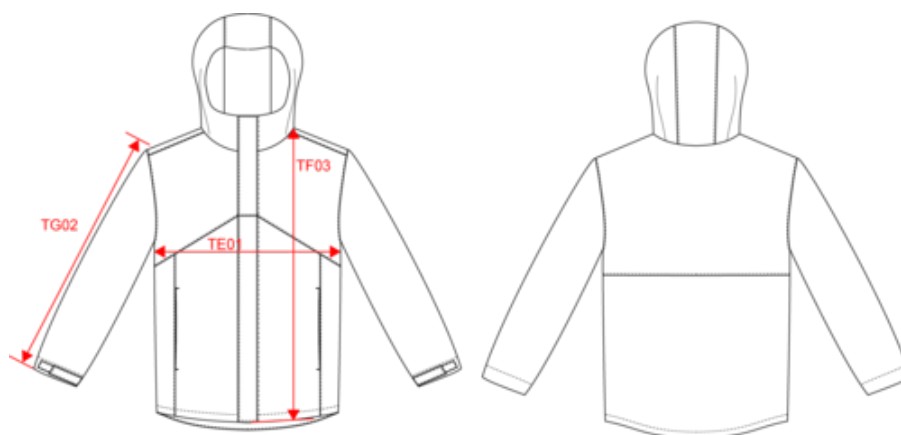

KARIBAN

K6169

Parka 3-en-1 imperméable à capuche bicolore unisexe

- Tissu technique respirant et imperméable.
- Doublure polaire amovible.
- Ultra fonctionnelle et multipoches.

100% polyester 170g/m². Doublure : 100% polyester 210g/m². Tissu léger et respirant 3000 g/m²/24h et imperméable 4000 mm. Tissu avec membrane intérieure et coutures thermo soudées permettant au produit d'être imperméable. Coupe droite. Empiècement sur le devant et le dos ton sur ton pour la version Black et bicolore pour les versions Camel/Black et Navy/Dark Grey. Fermeture zippée invisible avec pattes auto-agrippante, zip inversé, double tire-zip métal. Doublure polaire amovible avec fermeture zippée. Deux poches latérales passepoilées extérieures zippées. Intérieur : une poche pour téléphone portable côté cœur et deux poches latérales zippées sur la doublure polaire. Capuche 3 panneaux avec visière, cordon de serrage et stoppeurs. Bas de manche réglable avec bande auto-agrippante. Bas de vêtement ajustable avec cordon de serrage et stoppeurs invisibles. Poids moyen : 1010g.

Camel /
Black

Navy /
Dark
Grey

KARIBAN

K6169

Parka 3-en-1 imperméable à capuche bicolore unisexe

Dimensions (cm)

Mesures en cm	XS	S	M	L	XL	XXL	3XL	4XL
TE01 - 1/2 largeur poitrine à 1.5cm de l'emmanchure	54.00	57.00	60.00	63.00	66.00	69.00	72.00	75.00
TF03 - Hauteur totale devant de l'HSP	75.50	77.50	79.50	81.50	83.50	85.50	87.50	89.50