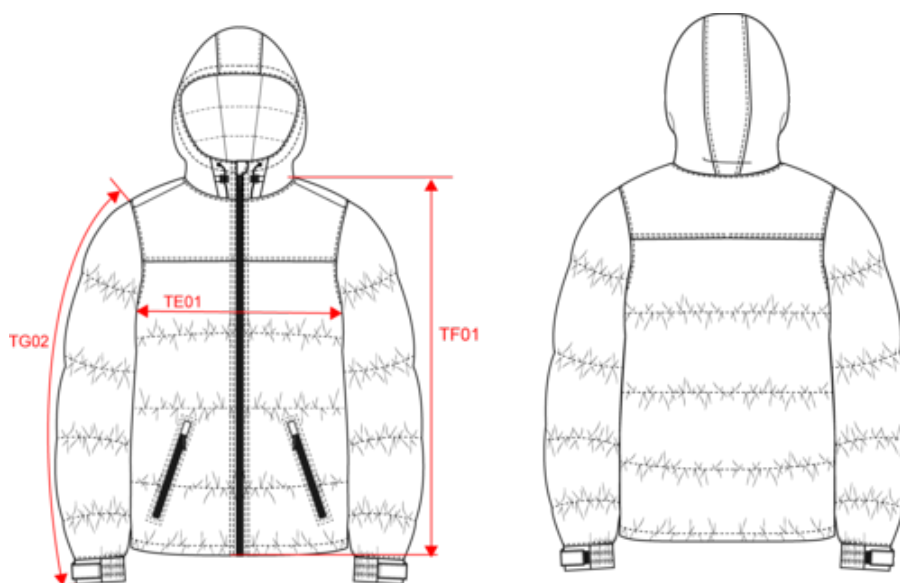

KARIBAN

K6163

Parka matelassée à capuche bi-ton unisexe

- Ourlet avec lien de serrage et stoppeurs.
- Tissu extérieur déperlant et antistatique.
- Accès facilité pour la personnalisation.

Tissu principal : 100% polyamide 210T. Partie supérieure devant et dos : polyamide Taslon 500D. Tissu antistatique et déperlant. Doublure 100% polyester taffetas. Rembourrage 100% polyester. 2 poches zippées devant côtés avec zip inversé et tire-zip. Capuche : polyamide Taslon 500D, matelassée et doublée en 3 parties avec cordon de serrage et stoppeur. Poche intérieure avec fermeture par bande auto-agrippante. Bas de manches élastiqué avec bande auto-agrippante. Ourlet avec lien de serrage et stoppeurs aux côtés sur le bas de vêtement. Zip invisible de personnalisation intérieur dos et intérieur poitrine. Pas d'étiquette de marque, uniquement une puce de taille pour faciliter la personnalisation. Garnissage injecté : le grammage peut varier selon les zones du vêtement. Le poids total est indicatif.

Tableau équivalence des tailles par pays en dernière page.

Certifications

Informations Complémentaires

Logistique

Pays d'origine

Code douanier

KARIBAN

K6163

Parka matelassée à capuche bi-ton unisexe

Dimensions (cm)

Mesures en cm	XS	S	M	L	XL	XXL	3XL	4XL
TE01 - 1/2 largeur poitrine à 1.5cm de l'emmanchure	53.00	56.00	59.00	62.00	65.00	68.00	71.00	74.00
TF01 - Hauteur totale de l'HSP	70.00	72.00	74.00	76.00	78.00	80.00	82.00	84.00
TG02 - Longueur manche longue	66.50	67.50	68.50	69.50	70.50	71.50	72.50	73.50