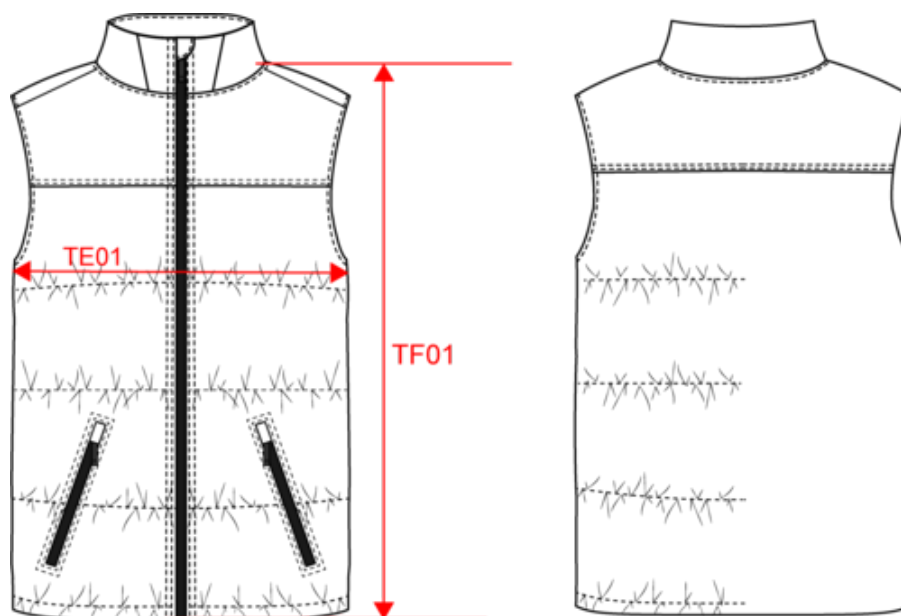

KARIBAN

K6162

Bodywarmer matelassé bi-ton unisexe

- Ourlet avec lien de serrage et stoppeurs.
- Tissu extérieur déperlant et antistatique.
- Accès facilité pour la personnalisation.

Tissu principal : 100% polyamide 210T. Partie supérieure devant et dos : Polyamide taslon 500D. Tissu antistatique et déperlant. Doublure 100% polyester taffetas. Rembourrage 100% polyester. 2 poches zippées devant côtés avec zip inversé. Fermeture avec zip inversé et tire-zip. Col montant avec empiècement. Poche intérieure avec fermeture par bande auto-agrippante. Zip invisible de personnalisation intérieur dos et intérieur poitrine. Ourlet avec lien de serrage et stoppeurs aux côtés sur le bas de vêtement. Pas d'étiquette de marque, uniquement une puce de taille pour faciliter la personnalisation. Garnissage injecté : le grammage peut varier selon les zones du vêtement. Le poids total est indicatif.

XS S M L XL XXL 3XL 4XL  540 g/m²

Tableau équivalence des tailles par pays en dernière page.

Certifications

Informations Complémentaires

Logistique

Pays d'origine

Code douanier

KARIBAN

K6162

Bodywarmer matelassé bi-ton unisexe

Dimensions (cm)

Mesures en cm	XS	S	M	L	XL	XXL	3XL	4XL
TE01 - 1/2 largeur poitrine à 1.5cm de l'emmanchure	52.50	55.50	58.50	61.50	64.50	67.50	70.50	73.50
TF01 - Hauteur totale de l'HSP	67.50	69.50	71.50	73.50	75.50	77.50	79.50	81.50