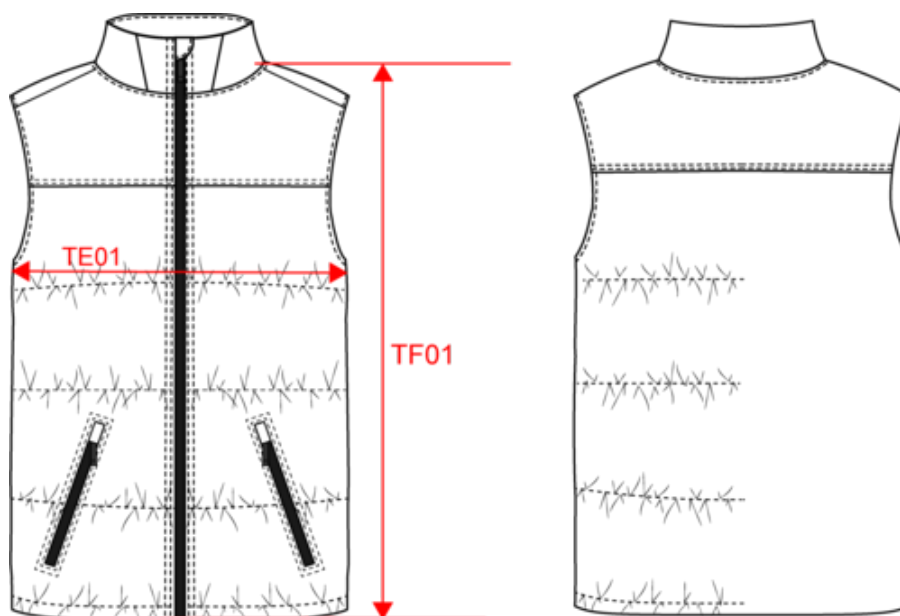

KARIBAN

K6162

Chaleco acolchado bicolor unisex

- Bajo de la prenda con cordón de ajuste y topes.
- Tejido exterior hidrófugo y antiestático.
- Fácil acceso para la personalización.

Tejido principal: 100% poliamida 210T. Parte superior delantera y trasera: poliamida taslon 500D. Tejido antiestático e hidrófugo. Revestimiento interior: 100% poliéster tafetán. Relleno 100% poliéster. 2 bolsillos con cremallera en los laterales de y en la parte delantera con cremallera invertida. Cierre con cremallera invertida y tirador. Cuello alto con aplique. Bolsillo interior con cierre de velcro. Cremallera invisible interior para la personalización en la espalda y el pecho. Doblado con cordón de ajuste y topes en los laterales en el bajo de la prenda. Sin etiqueta de marca, sólo una etiqueta con la talla para facilitar la personalización. Peso medio en la talla L : 505g.

Dimensiones

Measurements in cm	XS	S	M	L	XL	XXL	3XL	4XL
TE01 - 1/2 chest width at 1.5cm below armhole	52.50	55.50	58.50	61.50	64.50	67.50	70.50	73.50
TF01 - Total height from HSP	67.50	69.50	71.50	73.50	75.50	77.50	79.50	81.50

Wet Sand
RVB : 164,146,128
Pantone C : 7536C
Pantone TCX : 17-1312TCX

Black

RVB : 35,35,37
Pantone C : Black
Pantone TCX : 19-4004TCX

Logistica

1

15

Sizes	Width (cm)	Height (cm)	Length (cm)	Net weight (kg)	Gross weight (kg)	Pieces/Box	Pieces/Bundle
XS	40.00000	53.00000	60.00000	6.60000	7.80000	15	1
S	40.00000	53.00000	60.00000	7.05000	8.25000	15	1
M	40.00000	53.00000	60.00000	7.50000	8.70000	15	1
L	40.00000	55.00000	60.00000	7.95000	9.15000	15	1
XL	40.00000	55.00000	60.00000	8.50000	9.75000	15	1
XXL	40.00000	55.00000	60.00000	9.15000	10.35000	15	1
3XL	40.00000	55.00000	60.00000	9.75000	10.95000	15	1
4XL	40.00000	55.00000	60.00000	10.35000	11.55000	15	1