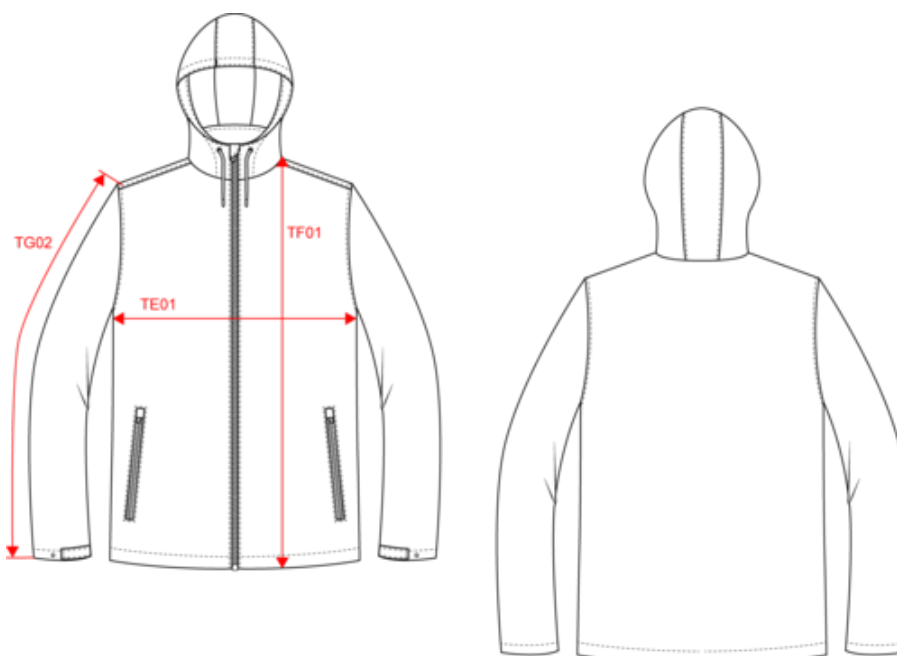

KARIBAN

K6153

Veste à capuche avec doublure en micropolaire unisexe

- Doublure micropolaire : chaude et respirante.
- Étiquette détachable pour une personnalisation facile.

100% polyamide 210T avec enduction acrylique. Doublure 100% polyester micropolaire. Coupe droite. Doublure corps, col et capuche en micropolaire ton sur ton. Manches ouatinées et doublées en polyester. Fermetures zippées noire avec chaînette argent en nylon. 2 poches avant zippées . 1 poche intérieure fermée avec bande auto-agrippante. Capuche en 3 parties, doublée avec cordon de serrage de couleur noire. Réglage bas de manches avec 2 boutons pression. Finition demi-lune encolure dos pour faciliter la personnalisation de marque à l'intérieur. Lien d'accrochage intérieur col. Zips invisible de personnalisation côté cœur et bas de vêtement. Étiquette de marque Tear Away.

Veste à capuche avec doublure en micropolaire unisexe

Dimensions (cm)

Mesures en cm	XS	S	M	L	XL	XXL	3XL	4XL
TE01 - 1/2 largeur poitrine à 1.5cm de l'emmanchure	55.00	58.00	61.00	64.00	67.00	70.00	73.00	76.00
TF01 - Hauteur totale de l'HSP	79.00	81.00	83.00	85.00	87.00	89.00	91.00	93.00
TG02 - Longueur manche longue	63.50	64.50	65.50	66.50	67.50	68.50	69.50	70.50