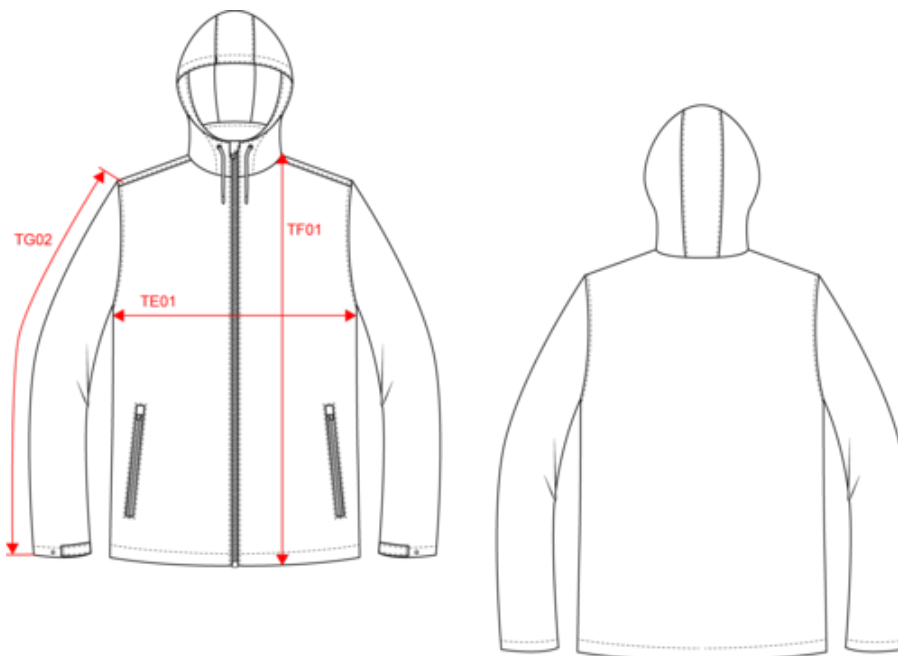

KARIBAN

K6153

Gefütterte Unisex-Kapuzenjacke aus Mikrofleece

- Mikrofleece-Futter: warm und atmungsaktiv.
- Abtrennbares Etikett für eine einfache Veredelung.

100 % Polyamid 210T mit Acrylbeschichtung. Futter aus 100 % Polyester-Mikrofleece. Gerader Schnitt. Futter an Rumpf, Kragen und Kapuze aus farblich abgestimmtem Mikrofleece. Wattierte Ärmel und Polyester-Futter. Schwarzer Reißverschluss mit silberfarbener Nylonkette. 2 Reißverschlussaschen auf der Vorderseite. 1 Innentasche mit Klettverschluss. 3-Teilige Kapuze mit schwarzem Kordelzug. Verstellbare Ärmelbündchen mit 2 Druckknöpfen. Halbmondförmiger Halsausschnitt auf der Rückseite für eine einfache Markenveredelung auf der Innenseite. Befestigungshaken auf der Krageninnenseite. Unsichtbarer Reißverschluss zur Veredelung auf Brust und Saum. Markenetikett zum Abreißen.

Black Navy Red Silver

KARIBAN

K6153

Gefütterte Unisex-Kapuzenjacke aus Mikrofleece

Maße

Measurements in cm	XS	S	M	L	XL	XXL	3XL	4XL
TE01 - 1/2 chest width at 1.5cm below armhole	55.00	58.00	61.00	64.00	67.00	70.00	73.00	76.00
TF01 - Total height from HSP	79.00	81.00	83.00	85.00	87.00	89.00	91.00	93.00
TG02 - Long sleeve length	63.50	64.50	65.50	66.50	67.50	68.50	69.50	70.50