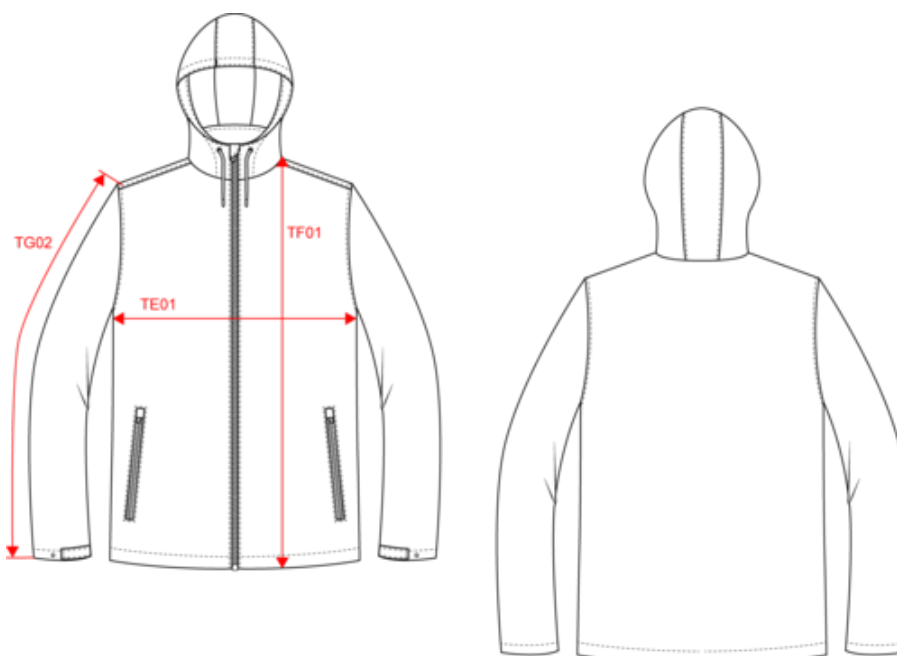

## Veste à capuche avec doublure en micropolaire unisexe

- Doublure micropolaire : chaude et respirante.
- Étiquette détachable pour une personnalisation facile.

100% polyamide 210T avec enduction acrylique. Doublure 100% polyester micropolaire. Coupe droite. Doublure corps, col et capuche en micropolaire ton sur ton. Manches ouatinées et doublées en polyester. Fermetures zippées noire avec chaînette argent en nylon. 2 poches avant zippées . 1 poche intérieure fermée avec bande auto-agrippante. Capuche en 3 parties, doublée avec cordon de serrage de couleur noire. Réglage bas de manches avec 2 boutons pression. Finition demi-lune encolure dos pour faciliter la personnalisation de marque à l'intérieur. Lien d'accrochage intérieur col. Zips invisible de personnalisation côté cœur et bas de vêtement. Étiquette de marque Tear Away.

# KARIBAN

K6153

Veste à capuche avec doublure en micropolaire unisexe

Dimensions (cm)

Mesures en cm	XS	S	M	L	XL	XXL	3XL	4XL
TE01 - 1/2 largeur poitrine à 1.5cm de l'emmanchure	55.00	58.00	61.00	64.00	67.00	70.00	73.00	76.00
TF01 - Hauteur totale de l'HSP	79.00	81.00	83.00	85.00	87.00	89.00	91.00	93.00
TG02 - Longueur manche longue	63.50	64.50	65.50	66.50	67.50	68.50	69.50	70.50