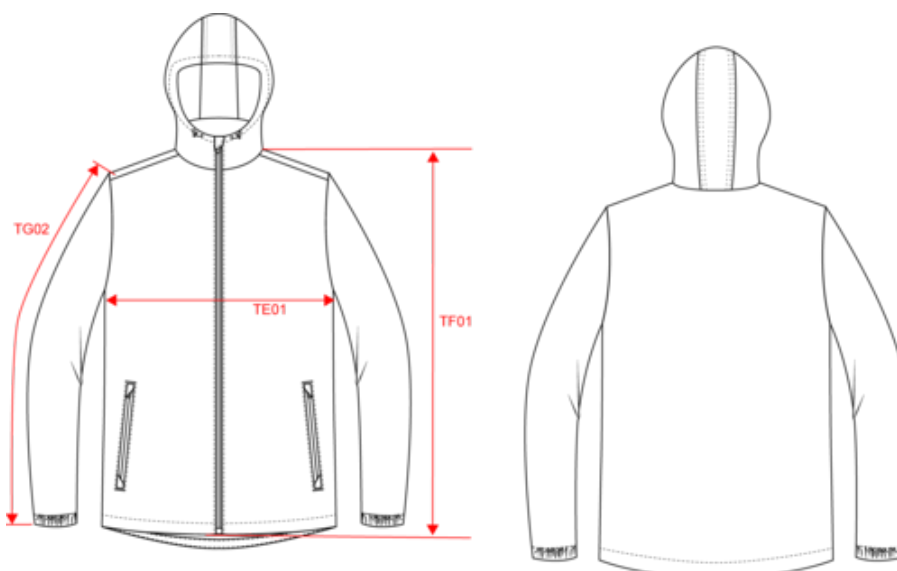

KARIBAN

K6152

Parka à capuche recyclée unisexe

- Parka chaude, idéale pour affronter le froid.
- Toucher doux, peau de pêche.
- Mode et écoresponsable.

100% polyester recyclé post-consumer. Tissu déperlant. Finition peau de pêche pour un toucher plus doux. Doublure polyester taffeta 210T noire. Intérieur matelassé 100% polyester. Coupe confort. Fermeture zippée nylon et tire-zip métal. Capuche 3 panneaux doublée polyester avec cordon de serrage et stoppeurs. 2 poches devant zippées. 1 poche intérieure avec fermeture par bande auto-agrippante. Bas de manches élastiqué. Dos rallongé pour plus de confort. Patch tissu intérieur col pour la personnalisation. Zip invisible côté cœur et bas de vêtement pour accès personnalisation. Pas d'étiquette de marque pour faciliter la personnalisation.

Parka à capuche recyclée unisexe

Dimensions (cm)

Mesures en cm	XS	S	M	L	XL	XXL	3XL	4XL	5XL
TE01 - 1/2 largeur poitrine à 1.5cm de l'emmanchure	56.00	59.00	62.00	65.00	68.00	71.00	74.00	77.00	80.00
TF01 - Hauteur totale de l'HSP	79.50	81.50	83.50	85.50	87.50	89.50	91.50	93.50	95.50
TG02 - Longueur manche longue	69.50	71.00	72.50	74.00	75.50	77.00	78.50	80.00	81.50

Red
RVB : 195,32,54
Pantone C : 200C
Pantone TCX : 19-1664TCX

Logistique

1

10

Sizes	Width (cm)	Height (cm)	Length (cm)	Net weight (kg)	Gross weight (kg)	Pieces/Box	Pieces/Bundle
XS	43.00	42.00	62.00	7	8.4	10	1
S	43.00	42.00	62.00	7.3	8.7	10	1
M	43.00	42.00	62.00	7.7	9.1	10	1
L	43.00	45.00	62.00	8	9.4	10	1
XL	43.00	45.00	62.00	8.2	9.7	10	1
XXL	43.00	45.00	62.00	8.6	10.1	10	1
3XL	43.00	45.00	62.00	8.9	10.4	10	1
4XL	43.00	45.00	62.00	9.4	10.8	10	1
5XL	43.00	45.00	62.00	9.8	11.3	10	1