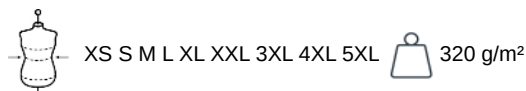

KARIBAN

K6152

Parka à capuche recyclée unisexe

- Parka chaude, idéale pour affronter le froid.
- Toucher doux, peau de pêche.
- Mode et écoresponsable.

100% polyester recyclé post-consumer. Tissu déperlant. Finition peau de pêche pour un toucher plus doux. Doublure polyester taffeta 210T noire. Intérieur matelassé 100% polyester. Coupe confort. Fermeture zippée nylon et tire-zip métal. Capuche 3 panneaux doublée polyester avec cordon de serrage et stoppeurs. 2 poches devant zippées. 1 poche intérieure avec fermeture par bande auto-agrippante. Bas de manches élastiqué. Dos rallongé pour plus de confort. Patch tissu intérieur col pour la personnalisation. Zip invisible côté cœur et bas de vêtement pour accès personnalisation. Pas d'étiquette de marque pour faciliter la personnalisation.

Red
RVB : 195,32,54
Pantone C : 200C
Pantone TCX : 19-1664TCX

Logistique

1

10

Sizes	Width (cm)	Height (cm)	Length (cm)	Net weight (kg)	Gross weight (kg)	Pieces/Box	Pieces/Bundle
XS	43.00	42.00	62.00	7	8.4	10	1
S	43.00	42.00	62.00	7.3	8.7	10	1
M	43.00	42.00	62.00	7.7	9.1	10	1
L	43.00	45.00	62.00	8	9.4	10	1
XL	43.00	45.00	62.00	8.2	9.7	10	1
XXL	43.00	45.00	62.00	8.6	10.1	10	1
3XL	43.00	45.00	62.00	8.9	10.4	10	1
4XL	43.00	45.00	62.00	9.4	10.8	10	1
5XL	43.00	45.00	62.00	9.8	11.3	10	1