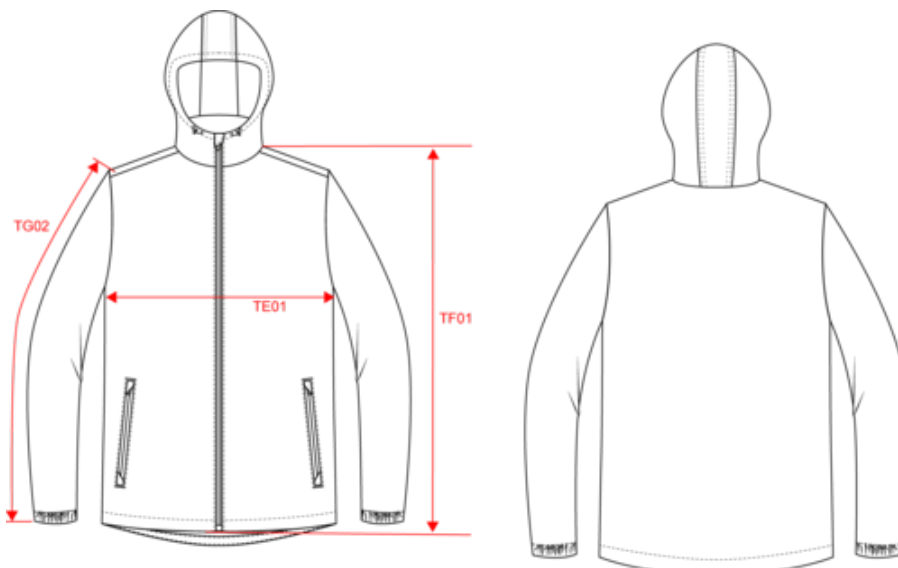

KARIBAN

K6152

Parca con capucha reciclada unisex

- Parca cálida, ideal para el frío.
- Tacto suave de piel de melocotón.
- Moderno y ecorresponsable.

100% poliéster reciclado posconsumo. Tejido hidrófugo. Tacto piel de melocotón para una sensación más suave. Forro de tafetán de poliéster 210T negro. Interior acolchado 100% poliéster. Corte confortable. Cierre con cremallera de nylon y tirador de metal. Capucha de 3 paneles forrada en poliéster con cordón de ajuste y topes. 2 bolsillos delanteros con cremallera. 1 bolsillo interior con cierre de velcro. Puños elásticos. Espalda alargada para mayor comodidad. Parche en interior del cuello para la personalización. Cremallera invisible en la parte izquierda del pecho y en el bajo de la prenda para facilitar el acceso para la personalización. Sin etiqueta de marca para un fácil reetiquetado. Peso medio en la talla L : 805g.

XS S M L XL XXL 3XL 4XL 5XL  320 g/m²

Certificaciones

Información adicional

Logística

País de origen

Código de aduanas

KARIBAN

K6152

Parka con capucha reciclada unisex

Dimensiones

Measurements in cm	XS	S	M	L	XL	XXL	3XL	4XL	5XL
TE01 - 1/2 chest width at 1.5cm below armhole	56.00	59.00	62.00	65.00	68.00	71.00	74.00	77.00	80.00
TF01 - Total height from HSP	79.50	81.50	83.50	85.50	87.50	89.50	91.50	93.50	95.50
TG02 - Long sleeve length	69.50	71.00	72.50	74.00	75.50	77.00	78.50	80.00	81.50

Red
RVB : 195,32,54
Pantone C : 200C
Pantone TCX : 19-1664TCX

Logistica

1

10

Sizes	Width (cm)	Height (cm)	Length (cm)	Net weight (kg)	Gross weight (kg)	Pieces/Box	Pieces/Bundle
XS	43.00	42.00	62.00	7.00000	8.40000	10	1
S	43.00	42.00	62.00	7.30000	8.70000	10	1
M	43.00	42.00	62.00	7.70000	9.10000	10	1
L	43.00	45.00	62.00	8.00000	9.40000	10	1
XL	43.00	45.00	62.00	8.20000	9.70000	10	1
XXL	43.00	45.00	62.00	8.60000	10.10000	10	1
3XL	43.00	45.00	62.00	8.90000	10.40000	10	1
4XL	43.00	45.00	62.00	9.40000	10.80000	10	1
5XL	43.00	45.00	62.00	9.80000	11.30000	10	1