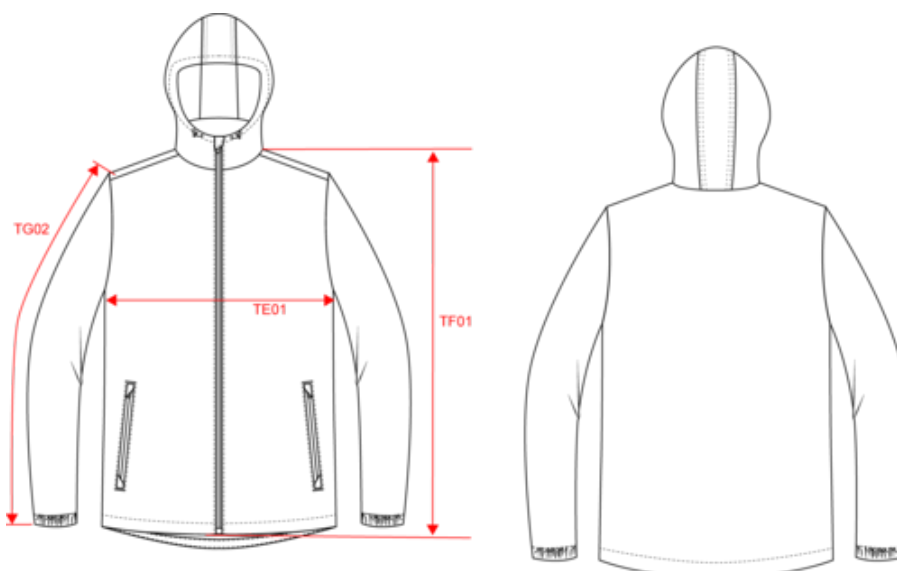

KARIBAN

K6152

Parka à capuche recyclée unisexe

- Parka chaude, idéale pour affronter le froid.
- Toucher doux, peau de pêche.
- Mode et écoresponsable.

100% polyester recyclé post-consumer. Tissu déperlant. Finition peau de pêche pour un toucher plus doux. Doublure polyester taffeta 210T noire. Intérieur matelassé 100% polyester. Coupe confort. Fermeture zippée nylon et tire-zip métal. Capuche 3 panneaux doublée polyester avec cordon de serrage et stoppeurs. 2 poches devant zippées. 1 poche intérieure avec fermeture par bande auto-agrippante. Bas de manches élastiqué. Dos rallongé pour plus de confort. Patch tissu intérieur col pour la personnalisation. Zip invisible côté cœur et bas de vêtement pour accès personnalisation. Pas d'étiquette de marque pour faciliter la personnalisation.

Parka à capuche recyclée unisexe

Dimensions (cm)

| Mesures en cm | XS | S | M | L | XL | XXL | 3XL | 4XL | 5XL |
|---|-------|-------|-------|-------|-------|-------|-------|-------|-------|
| TE01 - 1/2 largeur poitrine à 1.5cm de l'emmanchure | 56.00 | 59.00 | 62.00 | 65.00 | 68.00 | 71.00 | 74.00 | 77.00 | 80.00 |
| TF01 - Hauteur totale de l'HSP | 79.50 | 81.50 | 83.50 | 85.50 | 87.50 | 89.50 | 91.50 | 93.50 | 95.50 |
| TG02 - Longueur manche longue | 69.50 | 71.00 | 72.50 | 74.00 | 75.50 | 77.00 | 78.50 | 80.00 | 81.50 |