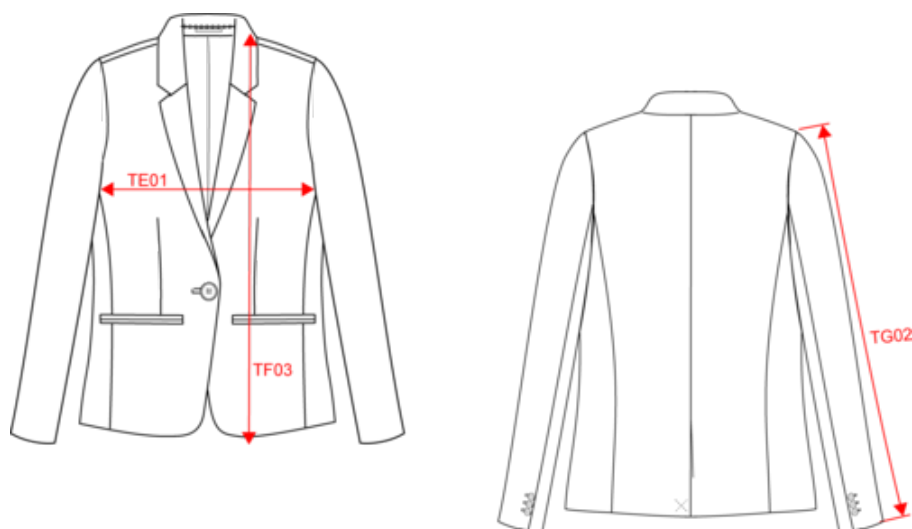

## Dimensions (cm)

Mesures en cm	34 FR	36 FR	38 FR	40 FR	42 FR	44 FR	46 FR
TE01 - 1/2 largeur poitrine à 1.5cm de l'emmanchure	41.50	43.50	45.50	47.50	49.50	51.50	53.50
TF03 - Hauteur totale devant de l'HSP	64.00	65.00	66.00	67.00	68.00	69.00	70.00
TG02 - Longueur manche longue	60.75	61.75	62.75	63.75	64.75	65.75	66.75