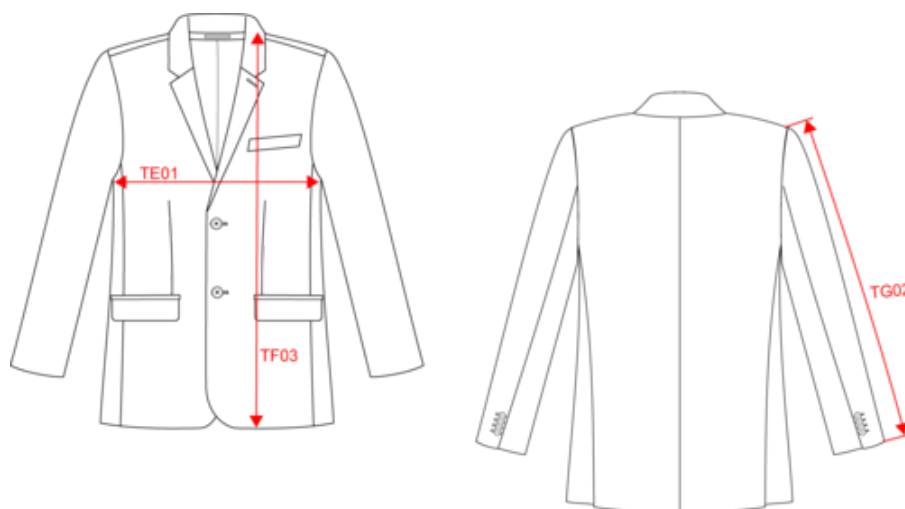

KARIBAN

K6132

Veste maille homme

- Légère et confortable.
- La classe du blazer, le confort de la maille pour un look business casual

80% polyester / 18% coton / 2% élasthanne (Night navy heather) - 74% polyester / 24% viscose / 2% élasthanne (Light grey heather). Maille interlock. Doublure corps en polycoton et manches en taffetas polyester. Veste 2 boutons. 2 poches passepoilées devant avec rabat et une poche poitrine. 2 poches intérieures boutonnées et une poche téléphone. Liseré contrasté intérieur devant. Bas de manches avec 4 boutons dont 1 avec une boutonnière contrastée. 2 fentes d'aisance au dos. 1 zip invisible intérieur côté coeur pour accès personnalisation.

K6132

Veste maille homme

Dimensions (cm)

Mesures en cm	46 FR	48 FR	50 FR	52 FR	54 FR	56 FR	58 FR	60 FR	62 FR	64 FR	66 FR
TE01 - 1/2 largeur poitrine à 1.5cm de l'emmanchure	48.00	50.00	52.00	54.00	56.00	58.00	60.00	62.00	64.00	66.00	68.00
TF03 - Hauteur totale devant de l'HSP	77.00	78.00	79.00	80.00	81.00	82.00	83.00	84.00	85.00	86.00	87.00
TG02 - Longueur manche longue	66.25	67.00	67.50	68.00	68.50	69.00	69.00	69.50	69.50	70.00	70.00