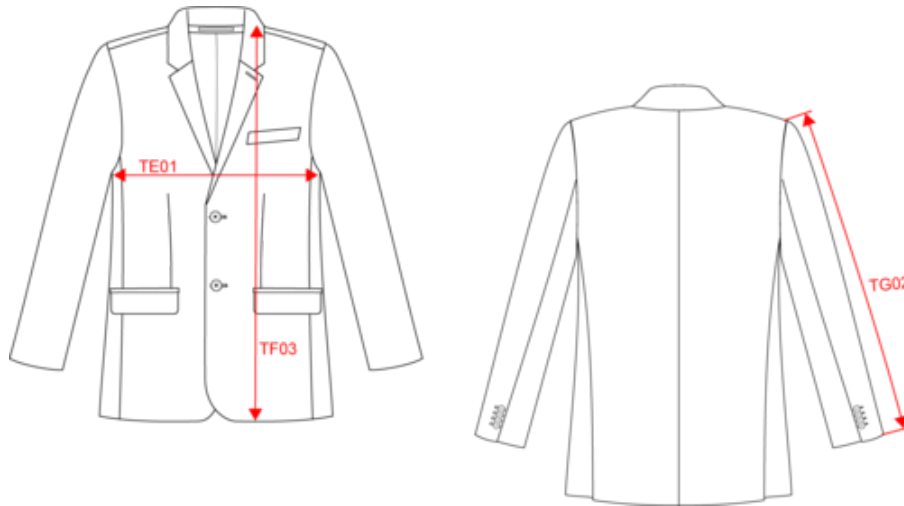

Auch erhältlich als

K6131

KARIBAN

K6130

Herrenjacke

Maße

Measurements in cm	44 DE	46 DE	48 DE	50 DE	52 DE	54 DE	56 DE	58 DE	60 DE	62 DE	64 DE	66 DE	68 DE	70 DE
TE01 - 1/2 chest width at 1.5cm below armhole	48.00	50.00	52.00	54.00	56.00	58.00	60.00	62.00	64.00	66.00	68.00	70.00	72.00	74.00
TF03 - Front total height from HSP	73.00	74.00	75.00	76.00	77.00	78.00	79.00	80.00	81.00	82.00	83.00	84.00	85.00	86.00
TG02 - Long sleeve length	67.00	67.50	68.00	68.50	69.00	69.50	70.00	70.00	70.50	70.50	71.00	71.00	71.50	71.50